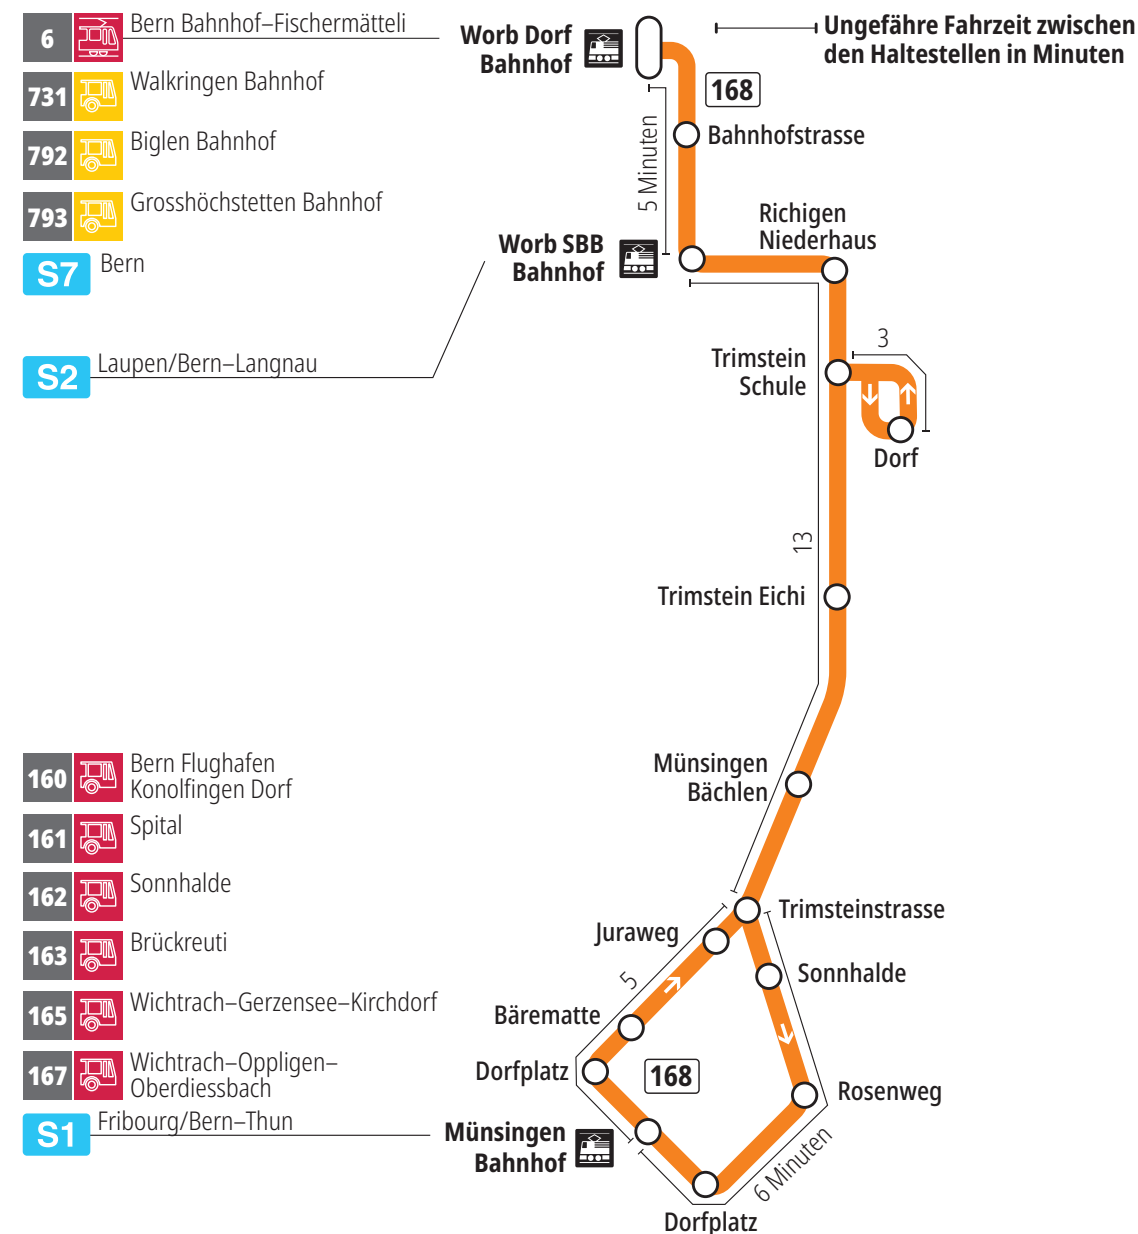

# Linie 168

Münsingen Bahnhof – Trimstein – Worb Dorf Bahnhof  
Worb Dorf Bahnhof – Trimstein – Münsingen Bahnhof

**BERNMOBIL**  
ZUSAMMEN UNTERWEGS

## Abfahrten ab Münsingen Rosenweg ▶▶▶ Münsingen Bahnhof

Gültig vom 10.12.2023 bis 14.12.2024

	Montag–Freitag
5h	
6h	16
7h	16
8h	16
9h	
10h	
11h	
12h	
13h	16
14h	
15h	
16h	16
17h	16
18h	16
19h	16
20h	
21h	
22h	
23h	
0h	

Alles Niederflrbusse (ohne Gewähr) &

Für Anschlüsse und Einhaltung der Abfahrtszeiten besteht keine Gewähr.

### Aktuelle Infos zur Haltestelle und Verkehrsmeldungen

QR-Code scannen und Ihre nächsten Abfahrten in Echtzeit sehen

➔ öV Plus App: Fahrplan und Tickets schweizweit

✕ [twitter.com/bernmobil](https://twitter.com/bernmobil)