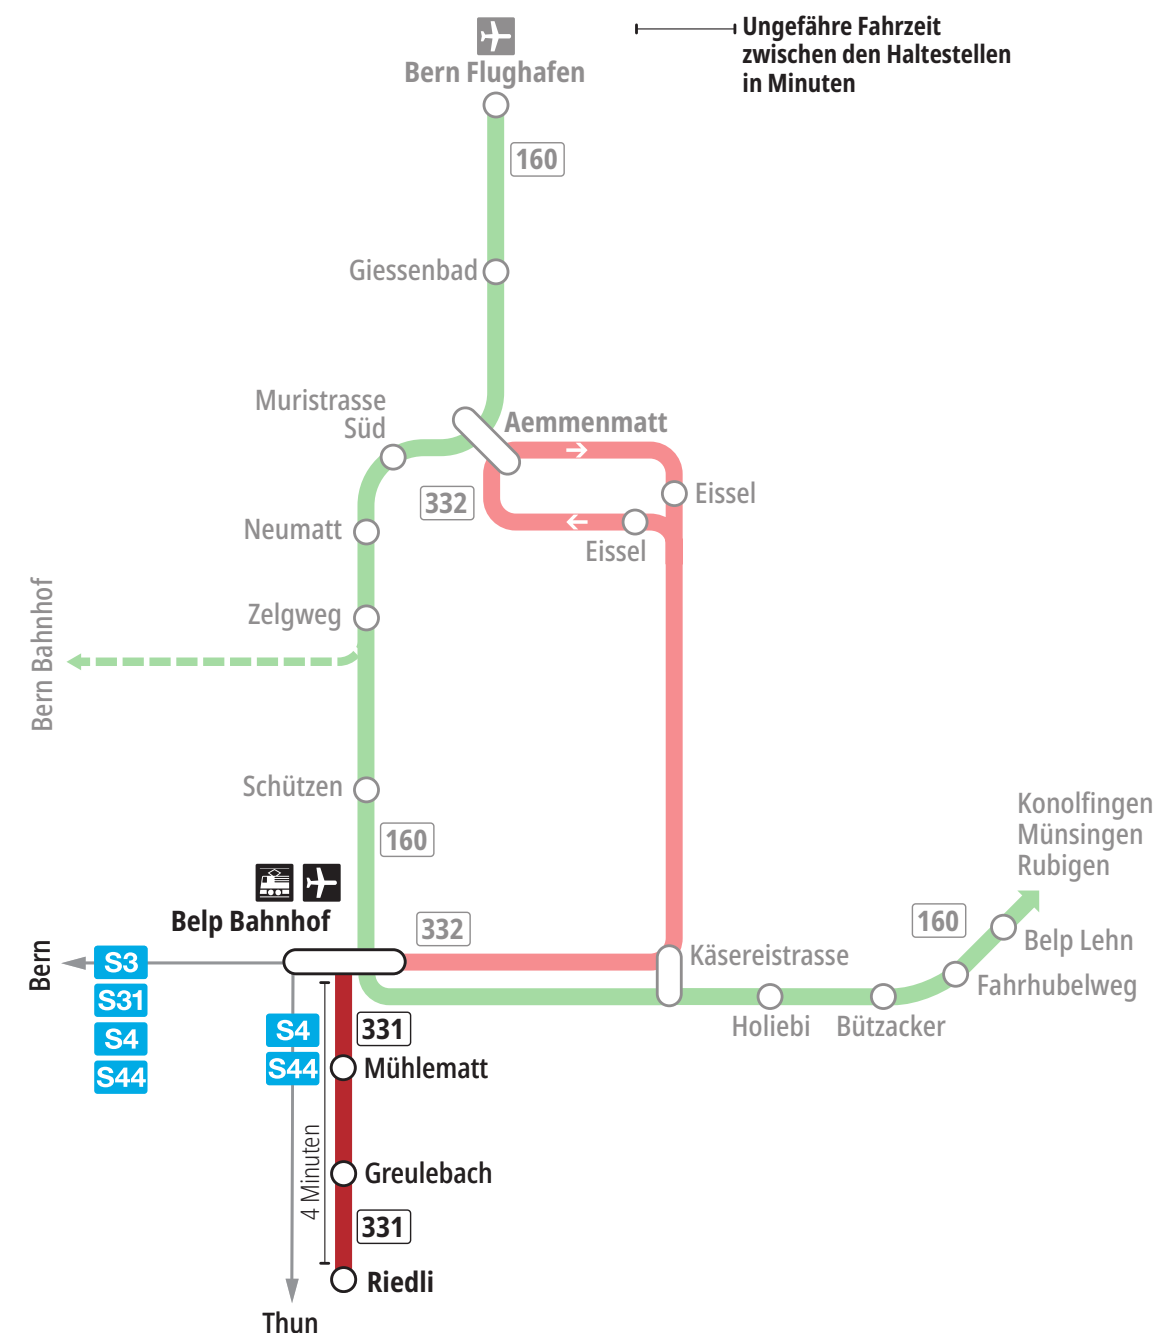

Linie 331

Belp Bahnhof – Belp Riedli
Belp Riedli – Belp Bahnhof

BERNMOBIL
ZUSAMMEN UNTERWEGS

Abfahrten ab Belp Mühlematt ►►► Belp Riedli

Gültig vom 10.12.2023 bis 14.12.2024

	Montag–Freitag ohne allg. Feiertage	Samstag
5h	55	
6h	25 55	25 43
7h	25 55	25 43
8h	26 56	26 43
9h		26 43
10h	56	26 43
11h	26 56	26 43
12h	26 56	26 43
13h	26 56	26 43
14h	26 59	26 43
15h	29 59	29 43
16h	29 59	29 43
17h	29 59	29 43
18h	29 59	
19h	29	
20h		
21h		
22h		
23h		
0h		

Alles Niederflrbusse (ohne Gewähr) &

Für Anschlüsse und Einhaltung der Abfahrtszeiten besteht keine Gewähr.

Feiertage:

1. und 2. Januar, Karfreitag, Ostermontag, Auffahrt, Pfingstmontag, 1. August, 25. und 26. Dezember.

Aktuelle Infos zur Haltestelle und Verkehrsmeldungen

QR-Code scannen und Ihre nächsten Abfahrten in Echtzeit sehen

» öV Plus App: Fahrplan und Tickets schweizweit

✕ twitter.com/bernmobil

Infos zur Mobilität in Stadt und Region Bern

Kundendienst-Hotline: 031 321 88 44
kundendienst@bernmobil.ch
bernmobil.ch

Persönliche Beratung und Verkauf:
BERNMOBIL Info & Tickets, Bubenbergplatz 5, Bern