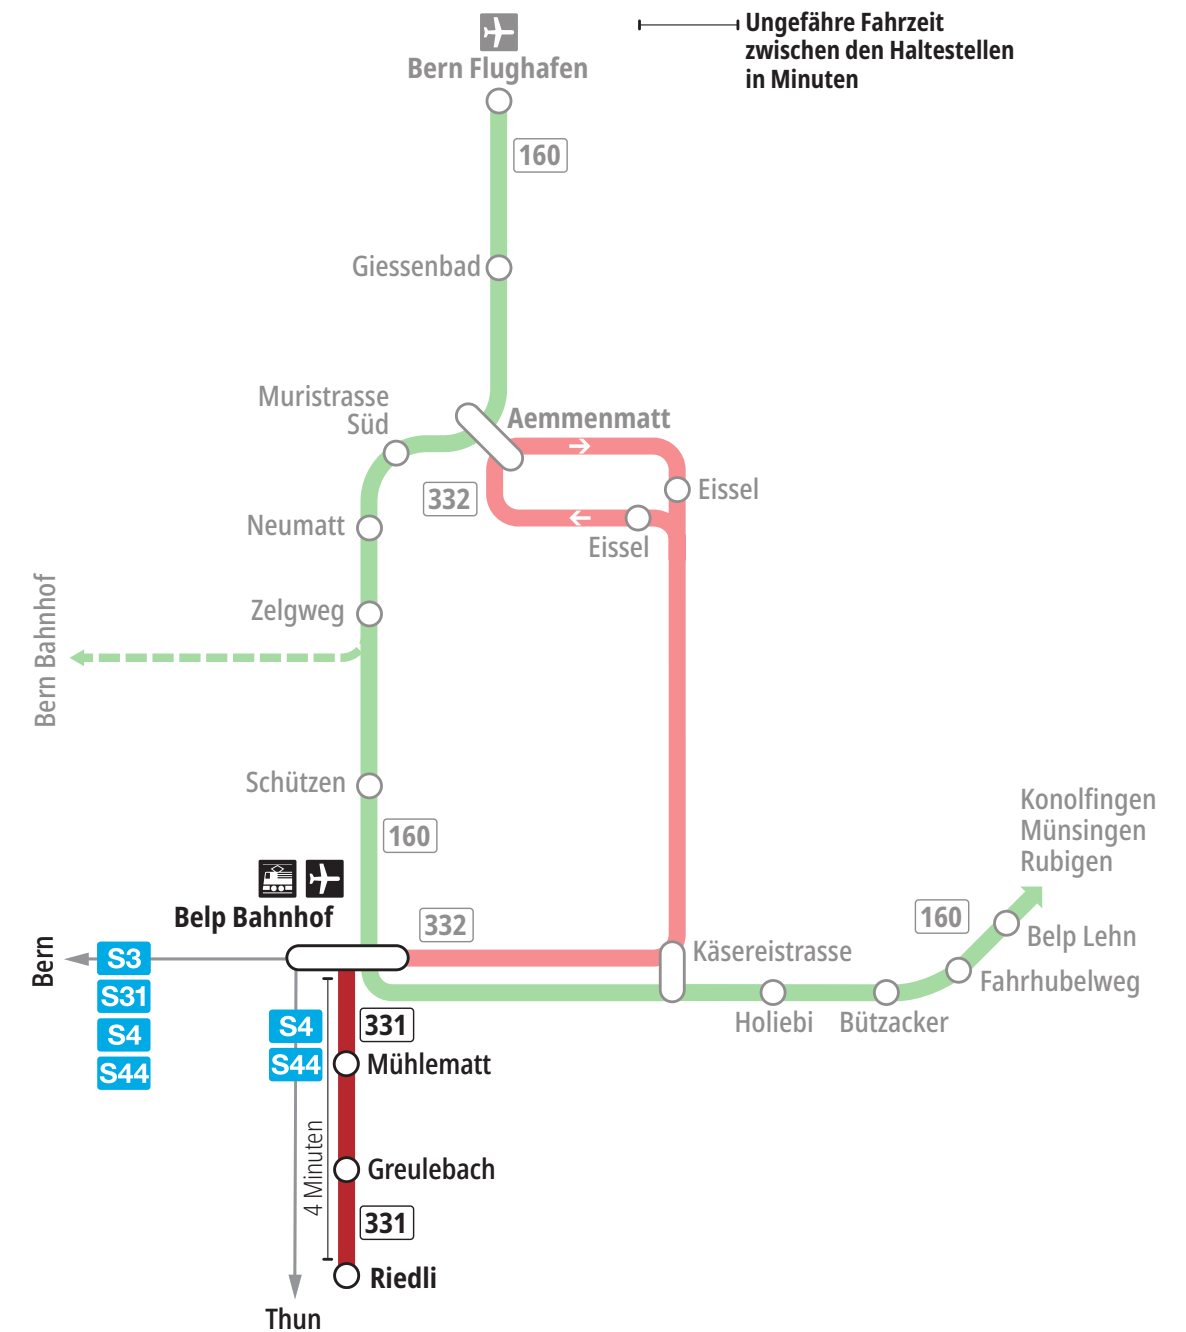

Linie 331

Belp Bahnhof – Belp Riedli
Belp Riedli – Belp Bahnhof

BERNMOBIL
ZUSAMMEN UNTERWEGS

Abfahrten ab Belp Greulebach ►►► Belp Riedli

Gültig vom 10.12.2023 bis 14.12.2024

	Montag–Freitag ohne allg. Feiertage	Samstag
5h	56	
6h	26 56	26 44
7h	26 56	26 44
8h	27 57	27 44
9h		27 44
10h	57	27 44
11h	27 57	27 44
12h	27 57	27 44
13h	27 57	27 44
14h	27	27 44
15h	00 30	30 44
16h	00 30	30 44
17h	00 30	30 44
18h	00 30	
19h	00 30	
20h		
21h		
22h		
23h		
0h		

Alles Niederflrbusse (ohne Gewähr) &

Für Anschlüsse und Einhaltung der Abfahrtszeiten besteht keine Gewähr.

Feiertage:

1. und 2. Januar, Karfreitag, Ostermontag, Auffahrt, Pfingstmontag, 1. August, 25. und 26. Dezember.

Aktuelle Infos zur Haltestelle und Verkehrsmeldungen

QR-Code scannen und Ihre nächsten Abfahrten in Echtzeit sehen

» öV Plus App: Fahrplan und Tickets schweizweit

✕ twitter.com/bernmobil

Infos zur Mobilität in Stadt und Region Bern