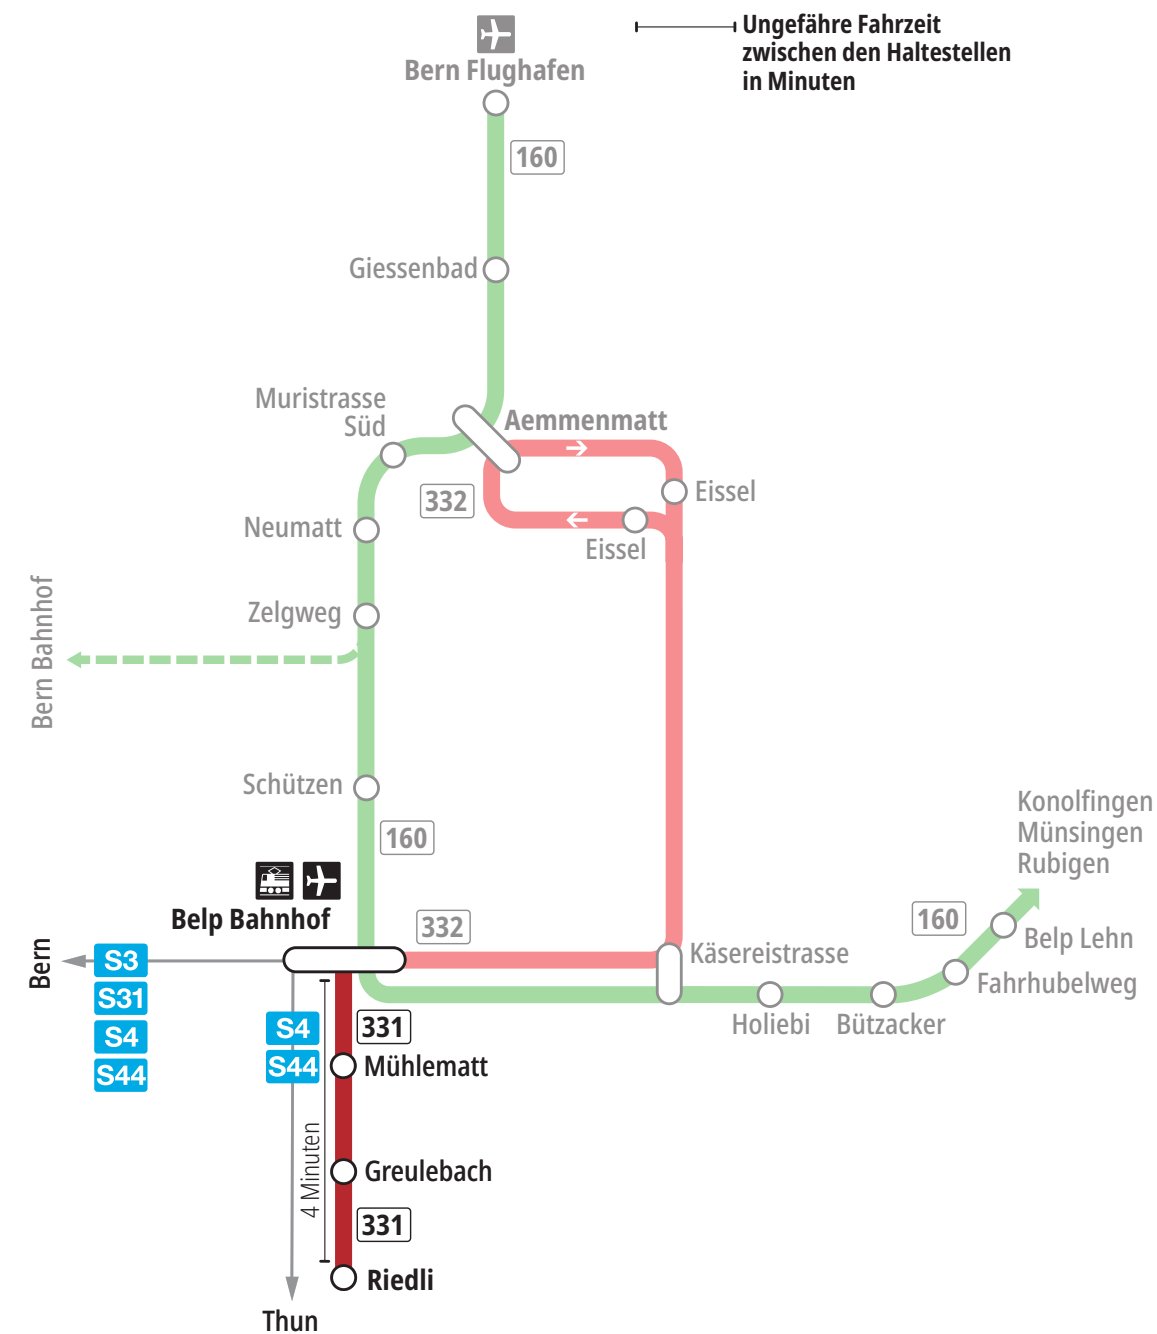

# Linie 331

Belp Bahnhof – Belp Riedli  
Belp Riedli – Belp Bahnhof

**BERNMOBIL**  
ZUSAMMEN UNTERWEGS

## Abfahrten ab Belp Greulebach ►►► Belp Bahnhof

Gültig vom 10.12.2023 bis 14.12.2024

	Montag–Freitag ohne allg. Feiertage	Samstag
5h	58 <sup>B</sup>	
6h	28 <sup>B</sup> 58 <sup>B</sup>	28 <sup>B</sup> 46 <sup>T</sup>
7h	28 <sup>B</sup> 58 <sup>B</sup>	28 <sup>B</sup> 46 <sup>T</sup>
8h	29 <sup>B</sup> 59 <sup>B</sup>	29 <sup>B</sup> 46 <sup>T</sup>
9h		29 <sup>B</sup> 46 <sup>T</sup>
10h	59 <sup>B</sup>	29 <sup>B</sup> 46 <sup>T</sup>
11h	29 <sup>B</sup> 59 <sup>B</sup>	29 <sup>B</sup> 46 <sup>T</sup>
12h	29 <sup>B</sup> 59 <sup>B</sup>	29 <sup>B</sup> 46 <sup>T</sup>
13h	29 <sup>B</sup> 59 <sup>B</sup>	29 <sup>B</sup> 46 <sup>T</sup>
14h	29 <sup>B</sup>	29 <sup>B</sup> 46 <sup>T</sup>
15h	02 <sup>B</sup> 32 <sup>B</sup>	32 <sup>B</sup> 46 <sup>T</sup>
16h	02 <sup>B</sup> 32 <sup>B</sup>	32 <sup>B</sup> 46 <sup>T</sup>
17h	02 <sup>B</sup> 32 <sup>B</sup>	32 <sup>B</sup> 46 <sup>T</sup>
18h	02 <sup>B</sup> 32 <sup>B</sup>	
19h	02 <sup>B</sup> 32 <sup>B</sup>	
20h		
21h		
22h		
23h		
0h		

Alles Niederflrbusse (ohne Gewähr) &

Für Anschlüsse und Einhaltung der Abfahrtszeiten besteht keine Gewähr.

### Zeichenerklärung:

B=ab Belp Bahnhof Anschluss nach Bern

T=ab Belp Bahnhof Anschluss nach Thun