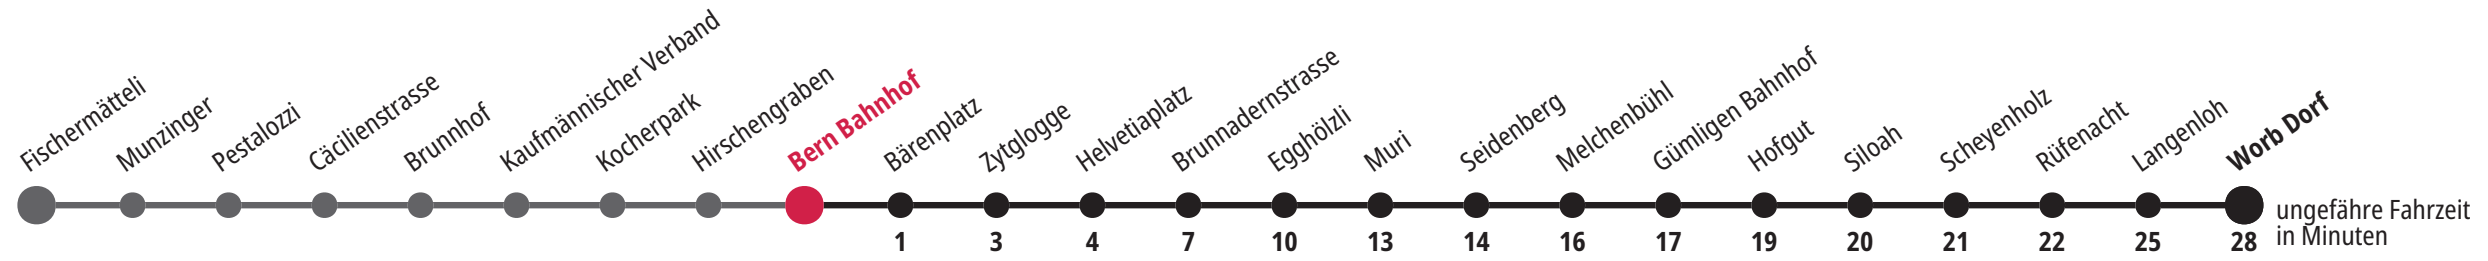

Bern Bahnhof ▶▶▶ Worb Dorf

Gültig vom 10.12.2023 bis 14.12.2024

Feiertage: 1. und 2. Januar, Karfreitag, Ostermontag, Auffahrt, Pfingstmontag, 1. August, 25. und 26. Dezember.

	Montag–Freitag						Samstag						Sonn- und Feiertag				
5_h	48 _R						48 _R						53 _R ^X				5_h
6_h	08	18	28 _R	38	48	58	08 _R	18	28 _R	38	48	58	08 _R	23 _X	38 _R	53 _X	6_h
7_h	08	18 _R	28	38	48	58 _R	08	18 _R	28	38 _R	48	58 _R	08 _R	23 _X	38	53 _R	7_h
8_h	08	18	28	38	48 _R	58	08	18	28	38	48 _R	58	08	23 _R	38	53 _R	8_h
9_h	08	18	28 _R	38	48	58	08 _R	18	28 _R	38	48	58	08	23 _R	38	53 _R	9_h
10_h	08	18 _R	28	38	48	58 _R	08	18 _R	28	38 _R	48	58 _R	08	23 _R	38	53 _R	10_h
11_h	08	18	28	38	48 _R	58	08	18	28	38	48 _R	58	08	23 _R	38	53 _R	11_h
12_h	08	18	28 _R	38	48	58	08 _R	18	28 _R	38	48	58	08	23 _R	38	53 _R	12_h
13_h	08	18 _R	28	38	48	58 _R	08	18 _R	28	38 _R	48	58 _R	08	23 _R	38	53 _R	13_h
14_h	08	18	28	38	48 _R	58	08	18	28	38	48 _R	58	08	23 _R	38	53 _R	14_h
15_h	08	18	28 _R	38	48	58	08 _R	18	28 _R	38	48	58	08	23 _R	38	53 _R	15_h
16_h	08	18 _R	28	38	48	58 _R	08	18 _R	28	38 _R	48	58 _R	08	23 _R	38	53 _R	16_h
17_h	08	18	28	38	48 _R	58	08	18	28	38	48 _R	58	08	23 _R	38	53 _R	17_h
18_h	08	18	28 _R	38	48	58	08 _R	18	28 _R	38	48	58	08	23 _R	38	53 _R	18_h
19_h	08	18 _R	28	38	48	58 _R	08	18 _R	28	38 _R	48	58 _R	08	23 _R	38	53 _R	19_h
20_h	08	18	28	38	48 _R ^X	58	08	18	28	38	48 _R ^X	58	08	23 _R	38	53 _R ^X	20_h
21_h	08	14 _F	23 _X ^R	38	53 _X		08 _R	14	23 _X ^R	38	53 _X		08	23 _X ^R	38	53 _X ^R	21_h
22_h	08 _R	23 _X	38 _R	53 _X			08 _R	23 _X	38 _R	53 _X ^R		08 _R	23 _X	38 _R	53 _X	22_h	
23_h	08	23 _X ^F	23 _M	38	53 _{X,F} ^R		08	23 _X	38	53 _X ^R		08 _R	23 _X	38		23_h	
0_h	08 _M	08 _F	23 _{X,F} ^R	38 _M	38 _F	53 _F		08 _R	23 _X ^R	38	53		08	38		0_h	