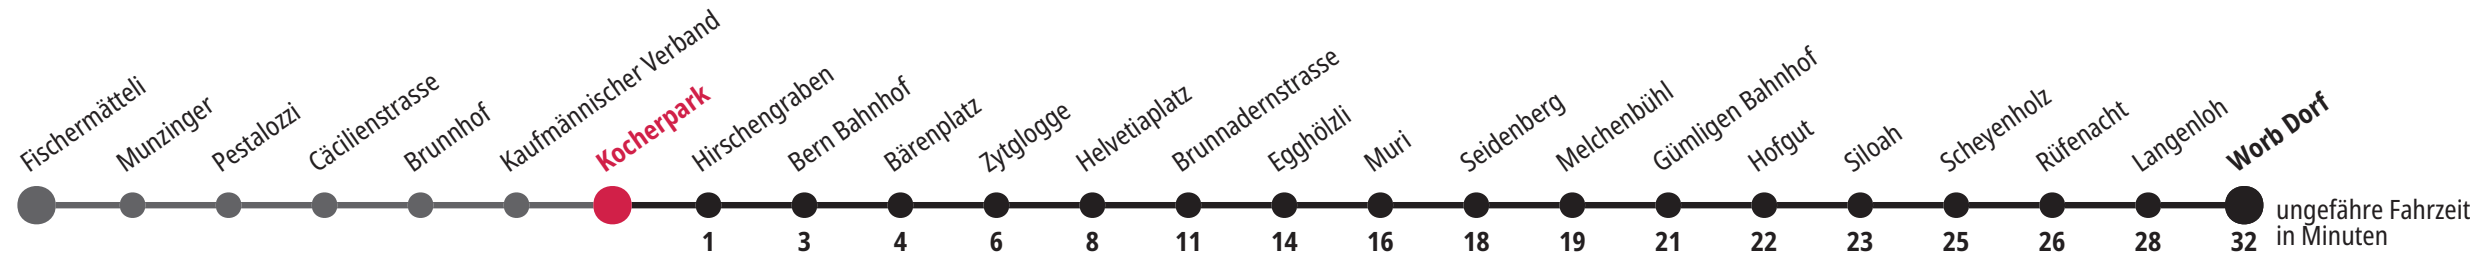

Kocherpark ▶▶▶ Worb Dorf

Gültig vom 10.12.2023 bis 14.12.2024

Feiertage: 1. und 2. Januar, Karfreitag, Ostermontag, Auffahrt, Pfingstmontag, 1. August, 25. und 26. Dezember.

	Montag–Freitag						Samstag						Sonn- und Feiertag						
5_h	44_R						44_R						49_R▼				5_h		
6_h	04	14	24_R	34	44	54	04_R	14	24_R	34	44	54	04_R	19▼	34_R	49▼	6_h		
7_h	04	14_R	24	34	44	54_R	04	14_R	24	34_R	44	54_R	04_R	19▼	34	49_R	7_h		
8_h	04	14	24	34	44_R	54	04	14	24	34	44_R	54	04	19_R	34	49_R	8_h		
9_h	04	14	24_R	34	44	54	04_R	14	24_R	34	44	54	04	19_R	34	49_R	9_h		
10_h	04	14_R	24	34	44	54_R	04	14_R	24	34_R	44	54_R	04	19_R	34	49_R	10_h		
11_h	04	14	24	34	44_R	54	04	14	24	34	44_R	54	04	19_R	34	49_R	11_h		
12_h	04	14	24_R	34	44	54	04_R	14	24_R	34	44	54	04	19_R	34	49_R	12_h		
13_h	04	14_R	24	34	44	54_R	04	14_R	24	34_R	44	54_R	04	19_R	34	49_R	13_h		
14_h	04	14	24	34	44_R	54	04	14	24	34	44_R	54	04	19_R	34	49_R	14_h		
15_h	04	14	24_R	34	44	54	04_R	14	24_R	34	44	54	04	19_R	34	49_R	15_h		
16_h	04	14_R	24	34	44	54_R	04	14_R	24	34_R	44	54_R	04	19_R	34	49_R	16_h		
17_h	04	14	24	34	44_R	54	04	14	24	34	44_R	54	04	19_R	34	49_R	17_h		
18_h	04	14	24_R	34	44	54	04_R	14	24_R	34	44	54	04	19_R	34	49_R	18_h		
19_h	04	14_R	24	34	44	54_R	04	14_R	24	34_R	44	54_R	04	19_R	34	49_R	19_h		
20_h	04	14	24	34	44_R▼	54	04	14	24	34	44_R▼	54	04	19_R	34	49_R▼	20_h		
21_h	04	10_M×	10_F	19_R▼	34	49▼	04_R	10	19_R▼	34	49▼	04	19_R▼	34	49_R▼	21_h			
22_h	04_R	19▼	34_R	49▼			04_R	19▼	34_R	49_R▼			04_R	19▼	34_R	49▼	22_h		
23_h	04	19_F▼	19_M	34	49_R×,M	49_R▼,F	04	19▼	34	49_R▼			04_R	19▼	34	49_R×	23_h		
0_h	04_M	04_F	19_R×,M	19_R▼,F	34_M	34_F	49_F	59_R×,F	04_R	19_R▼	34	49	59_R×			04	19_R×	34	0_h
1_h	17_F×						17_×										1_h		

× fährt bis Bern Bahnhof   ▼ fährt bis Siloah   F Freitag   M Montag – Donnerstag   R rotes Niederflurtram

Für Anschlüsse und Einhaltung der Abfahrtszeiten besteht keine Gewähr.

Infos zur Mobilität in der Stadt und Region Bern

Kundendienst-Hotline: 031 321 88 44   Persönliche Beratung und Verkauf:
Webseite: bernmobil.ch   BERNMOBIL Info & Tickets, Bubenbergplatz 5, Bern

Aktuelle Infos zur Haltestelle und Verkehrsmeldungen

QR-Code scannen und Ihre nächsten Abfahrten in Echtzeit sehen
➔ öv Plus App: Fahrplan und Tickets schweizweit
✕ twitter.com/bernmobil