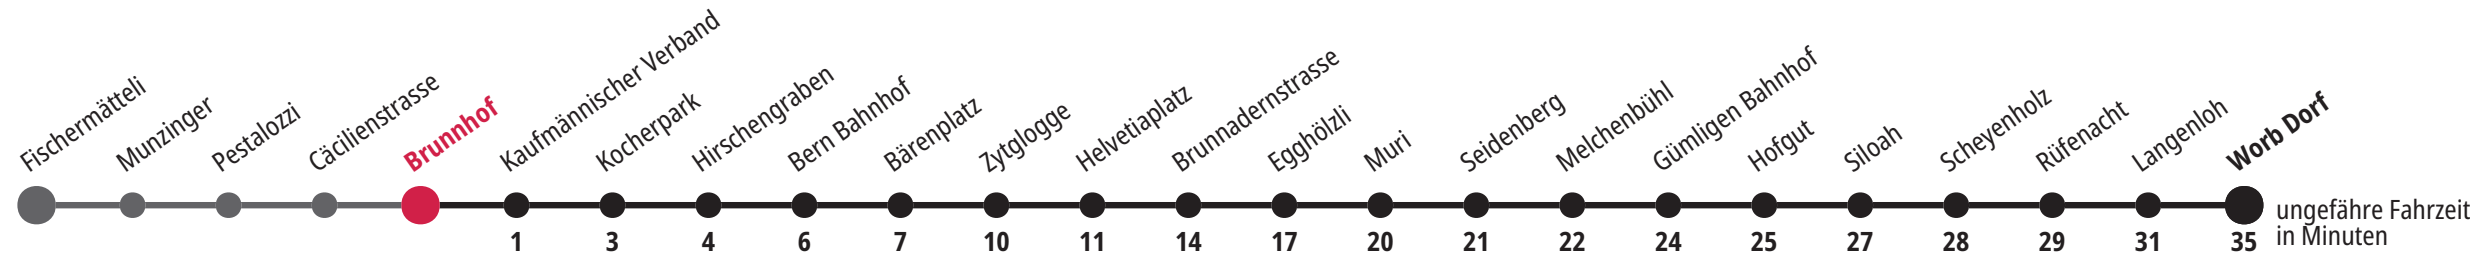

Brunnhof ▶▶▶ Worb Dorf

Gültig vom 10.12.2023 bis 14.12.2024

Feiertage: 1. und 2. Januar, Karfreitag, Ostermontag, Auffahrt, Pfingstmontag, 1. August, 25. und 26. Dezember.

	Montag–Freitag						Samstag						Sonn- und Feiertag						
5_h	41_R						41_R						46_R▼				5_h		
6_h	01	11	21_R	31	41	50	01_R	11	21_R	31	41	51	01_R	16▼	31_R	46▼	6_h		
7_h	00	10_R	20	30	40	50_R	01	11_R	21	31_R	41	51_R	01_R	16▼	31	46_R	7_h		
8_h	00	10	20	30	41_R	51	01	11	21	31	41_R	51	01	16_R	31	46_R	8_h		
9_h	01	11	21_R	31	41	51	01_R	11	21_R	31	41	51	01	16_R	31	46_R	9_h		
10_h	01	11_R	21	31	41	51_R	01	11_R	21	31_R	41	51_R	01	16_R	31	46_R	10_h		
11_h	01	11	21	31	41_R	51	01	11	21	31	41_R	51	01	16_R	31	46_R	11_h		
12_h	01	11	21_R	31	41	51	01_R	11	21_R	31	41	51	01	16_R	31	46_R	12_h		
13_h	01	11_R	21	31	41	51_R	01	11_R	21	31_R	41	51_R	01	16_R	31	46_R	13_h		
14_h	01	11	21	31	41_R	51	01	11	21	31	41_R	51	01	16_R	31	46_R	14_h		
15_h	01	11	21_R	31	41	51	01_R	11	21_R	31	41	51	01	16_R	31	46_R	15_h		
16_h	01	10_R	20	30	40	50_R	01	11_R	21	31_R	41	51_R	01	16_R	31	46_R	16_h		
17_h	00	10	20	30	40_R	50	01	11	21	31	41_R	51	01	16_R	31	46_R	17_h		
18_h	00	10	20_R	30	41	51	01_R	11	21_R	31	41	51	01	16_R	31	46_R	18_h		
19_h	01	11_R	21	31	41	51_R	01	11_R	21	31_R	41	51_R	01	16_R	31	46_R	19_h		
20_h	01	11	21	31	41_R▼	51	01	11	21	31	41_R▼	51	01	16_R	31	46_R▼	20_h		
21_h	01	07_M×	07_F	16_R▼	31	46▼	01_R	07	16_R▼	31	46▼	01	16_R▼	31	46_R▼	21_h			
22_h	01_R	16▼	31_R	46▼			01_R	16▼	31_R	46_R▼			01_R	16▼	31_R	46▼	22_h		
23_h	01	16_F▼	16_M	31	46_R×,M	46_R▼,F	01	16▼	31	46_R▼			01_R	16▼	31	46_R×	23_h		
0_h	01_M	01_F	16_R×,M	16_R▼,F	31_M	31_F	46_F	56_R×,F	01_R	16_R▼	31	46	56_R×			01	16_R×	31	0_h
1_h	14_F×						14_×										1_h		

× fährt bis Bern Bahnhof   ▼ fährt bis Siloah   F Freitag   M Montag – Donnerstag   R rotes Niederflurtram

Für Anschlüsse und Einhaltung der Abfahrtszeiten besteht keine Gewähr.

Infos zur Mobilität in der Stadt und Region Bern

Kundendienst-Hotline: 031 321 88 44   Persönliche Beratung und Verkauf: BERNMOBIL Info & Tickets, Bubenbergplatz 5, Bern
Webseite: bernmobil.ch

Aktuelle Infos zur Haltestelle und Verkehrsmeldungen

QR-Code scannen und Ihre nächsten Abfahrten in Echtzeit sehen
➔ öv Plus App: Fahrplan und Tickets schweizweit
✕ twitter.com/bernmobil