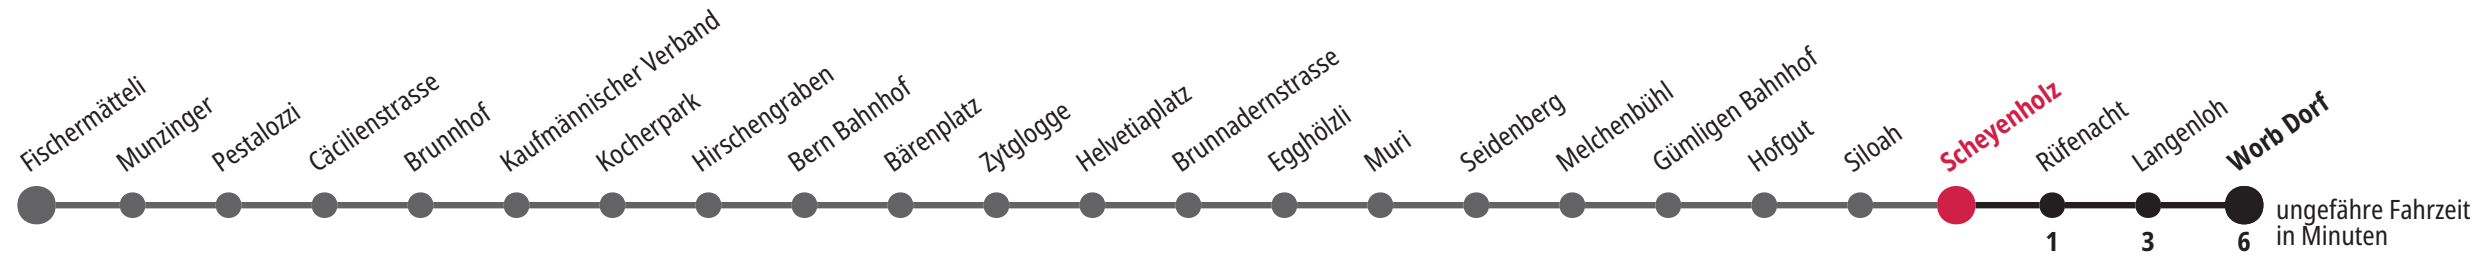

Scheyenholz ▶▶▶ Worb Dorf

Gültig vom 10.12.2023 bis 14.12.2024

Feiertage: 1. und 2. Januar, Karfreitag, Ostermontag, Auffahrt, Pfingstmontag, 1. August, 25. und 26. Dezember.

	Montag–Freitag							Samstag						Sonn- und Feiertag							
5 _h																		5 _h			
6 _h	09 _R	29	39	49 _R	59			10 _R	30 _R	40	50 _R			28 _R	58 _R			6 _h			
7 _h	09	20	30	40 _R	50	54 _A		00	10	20	30	40 _R	50		28 _R	58			7 _h		
8 _h	00	10	20 _R	30	40	50		00 _R	10	20 _R	30	40	50		13 _R	28	43 _R	58		8 _h	
9 _h	00	09 _R	19	29	39	49 _R	59	00	10 _R	19	29 _R	39	49 _R	59		13 _R	28	43 _R	58		9 _h
10 _h	09	19	29	39 _R	49	59		09	19	29	39 _R	49	59 _R		13 _R	28	43 _R	58		10 _h	
11 _h	09	19 _R	29	39	49	59		09	19 _R	29	39	49	59		13 _R	28	43 _R	59		11 _h	
12 _h	09 _R	19	29	39	49 _R	59		09 _R	19	29 _R	39	49 _R	59		14 _R	29	44 _R	59		12 _h	
13 _h	09	19	29	39 _R	49	59		09	19	29	39 _R	49	59 _R		14 _R	29	44 _R	59		13 _h	
14 _h	09	19 _R	29	39	49	59		09	19 _R	29	39	49	59		14 _R	29	44 _R	59		14 _h	
15 _h	09 _R	19	29	39	49 _R	59		09 _R	19	29 _R	39	49 _R	59		14 _R	29	44 _R	59		15 _h	
16 _h	09	19	29	40 _R	50			09	19	29	39 _R	49	59 _R		14 _R	29	44 _R	59		16 _h	
17 _h	00	10	20 _R	30	40	50		09	19 _R	30	40	50			14 _R	29	44 _R	59		17 _h	
18 _h	00	10 _R	20	30	40	50 _R		00	10 _R	20	30 _R	40	50 _R		14 _R	29	44 _R	59		18 _h	
19 _h	00	10	20	30	40 _R	50		00	10	20	30	40 _R	50		14 _R	29	44 _R	59		19 _h	
20 _h	00	10	20 _R	30	40	50	59	00 _R	10	20 _R	30	40	50	59		14 _R	29	44 _R	59		20 _h
21 _h	20	29	35 _F	59				19	29 _R	35	59				29	59				21 _h	
22 _h	29 _R	59 _R						29 _R	59 _R						29 _R	59 _R				22 _h	
23 _h	29	44 _M	59					29	59						29 _R	59				23 _h	
0 _h	29 _M	29 _F	59 _M	59 _F				29 _R	59						29	59				0 _h	
1 _h	14 _F							14												1 _h	

A Schülerkurs fährt nicht während den Schulferien: 27.12.23–05.01.24, 05.02.–09.02.24, 08.04.–19.04.24, 10.05.24, 08.07.–09.08.24, 23.09.–11.10.24 F Freitag M Montag – Donnerstag R rotes Niederflurtram Für Anschlüsse und Einhaltung der Abfahrtszeiten besteht keine Gewähr.