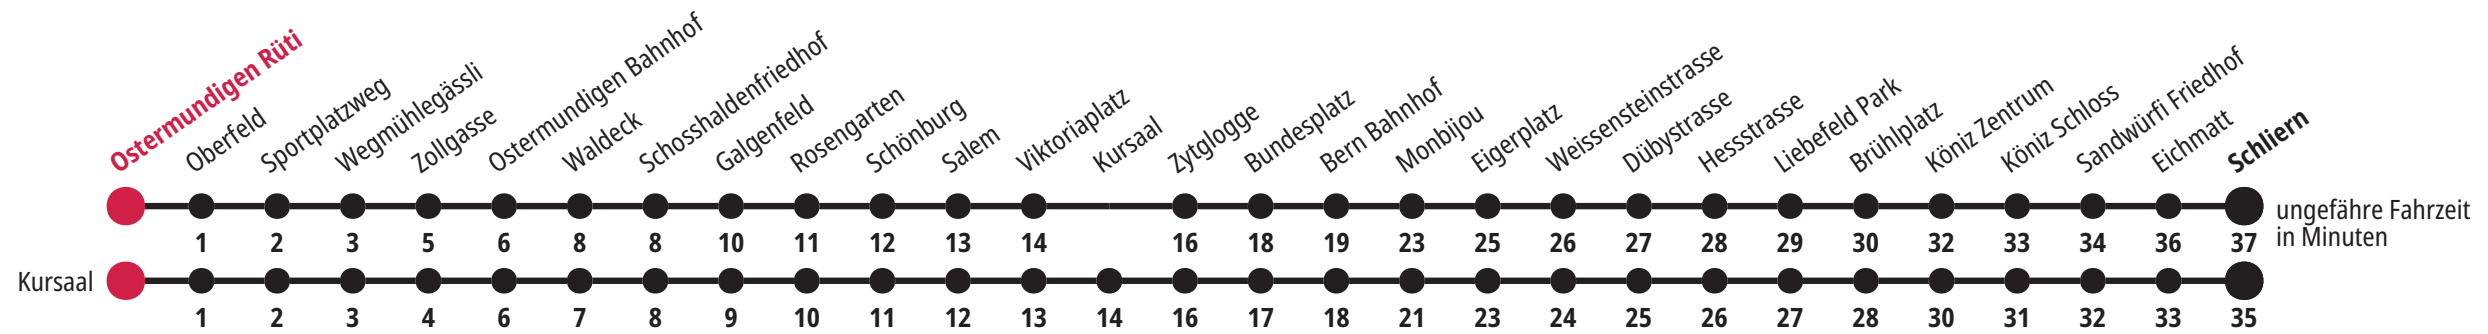

Ostermundigen Rütli ▶▶▶ Schliern

Gültig vom 12.08.2024 bis 14.12.2024

Feiertage: 1. und 2. Januar, Karfreitag, Ostermontag, Auffahrt, Pfingstmontag, 1. August, 25. und 26. Dezember.

	Montag–Freitag exkl. Ferien	Samstag	Sonn- und Feiertag	Ferienfahrplan Montag–Freitag 23.09.–11.10.24	
5h	27 34 44 54	30 45 57	30₁ 49₁	28 35 45 55	5h
6h	02 10 16 21_M 22_F 26_M 27_F 31_M 33_F 36_M 39_F 41_M 45_F 47_M 51 56_M 57_F	07 17 27 37 47 57	04₁ 19₁ 34₁ 49₁	03 11 17 22_M 23_F 27_M 28_F 34 40 46 52 58	6h
7h	01_M 03_F 05_M 08_F 10_M 14_F 15_M 20 25_M 26_F 30_M 32_F 35_M 38_F 40_M 44_F 45_M 50 55_M 56_F	06 13 21 28 34 41 49 56	04₁ 19₁ 34₁ 49₁	04 09 15 21 27 33 39 45 51 57	7h
8h	00_M 02_F 05_M 08_F 10_M 14_F 15_M 20 26 30 35 40 45 50 55	04 11 19 26 34 41 49 56	04₁ 19₁ 33₁ 44₁ 54₁	03 09 15 21 27 33 39 45 51 57	8h
9h	00 05 10 15 20 25 30 35 40 45 50 55	03 09 15 21 27 33 39 45 51 57	04₁ 14₁ 24₁ 34₁ 44₁ 54₁	03 09 15 21 27 33 39 45 51 57	9h
10h	00 05 10 15 20 25 30 35 40 45 50 55	03 08 14 20 26 32 38 44 50 56	04₁ 11₁ 19₁ 26₁ 34₁ 41₁ 49₁ 56₁	03 09 15 21 27 33 39 45 51 57	10h
11h	00 05 10 15 20 25 30 35 40 45 50 55	02 08 14 20 26 32 38 44 50 56	04₁ 11₁ 19₁ 26₁ 34₁ 41₁ 49₁ 56₁	03 09 15 21 27 33 39 45 51 57	11h
12h	00 05 10 15 20 25 30 35 40 45 50 55	02 08 14 20 26 32 38 44 50 56	04₁ 11₁ 19₁ 26₁ 34₁ 41₁ 49₁ 56₁	03 09 15 21 27 33 39 45 51 57	12h
13h	00 05 10 15 20 25 30 35 40 45 50 55	01 06 11 16 21 26 31 36 41 46 51 56	04₁ 11₁ 19₁ 26₁ 33₁ 39₁ 45₁ 51₁ 57₁	03 09 15 21 27 33 39 45 51 57	13h
14h	00 05 10 15 20 25 30 35 40 45 50 55	01 06 11 16 21 26 31 36 41 46 51 56	03₁ 09₁ 15₁ 21₁ 27₁ 33₁ 39₁ 45₁ 51₁ 57₁	03 09 15 21 27 33 39 45 51 57	14h
15h	00 05 10 15 20 25 30 35 40 45 50 59	01 06 11 16 21 26 31 36 41 46 51 56	03₁ 09₁ 15₁ 21₁ 27₁ 33₁ 39₁ 45₁ 51₁ 57₁	03 09 15 21 27 33 39 45 51 56	15h
16h	04 09 14 19 24 29 34 39 44 49 54 59	01 05 09 13 17 21 25 29 33 37 41 45 49 53 57	03₁ 09₁ 15₁ 21₁ 27₁ 33₁ 39₁ 45₁ 51₁ 57₁	02 08 14 20 26 32 38 44 50 56	16h
17h	04 09 14 19 24 29 34 39 44 50 55	01 05 09 13 17 23 28 30_X 33 38 43 45_X 48 53 58	03₁ 09₁ 15₁ 21₁ 27₁ 33₁ 39₁ 45₁ 51₁ 57₁	02 08 14 20 26 32 38 44 51 57	17h
18h	00 06 10 15 20 25 30 35 41 45_X 47 53 55_X 59	04 07_X 10 16 22 25_X 28 35 42 46_X 50 57	04₁ 11₁ 19₁ 26₁ 30₁^X 34₁ 41₁ 49₁ 56₁	03 11 15 21 27 33 39 41_X 45 51 57	18h
19h	05 11 17 21_X 24 32 37_X 42 47₁^X 52₁	05 08_X 12 20 27 35 45 54₁ 59₁^X	00₁^X 04₁ 11₁ 19₁ 26₁ 34₁ 44₁ 54₁	03 10 14_X 18 25 33 38_X 43 53₁ 59₁^X	19h
20h	03₁ 08₁^X 13₁ 23₁ 33₁ 43₁ 53₁	04₁ 14₁ 19₁^X 24₁ 34₁ 44₁ 54₁	00₁^X 05₁ 15₁ 25₁ 30₁^X 35₁ 45₁ 55₁	04₁ 14₁ 24₁ 34₁ 44₁ 54₁	20h
21h	03₁ 13₁ 23₁ 33₁ 43₁ 53₁	04₁ 14₁ 24₁ 34₁ 44₁ 54₁	05₁ 15₁ 25₁ 35₁ 45₁ 55₁	04₁ 09₁^X 14₁ 24₁ 34₁ 44₁ 54₁	21h
22h	03₁ 13₁ 24₁ 34₁ 38₁^X 44₁^F 48₁^M 54₁^F 56₁^M_{1,X}	04₁ 14₁ 24₁ 34₁ 44₁ 54₁	06₁ 16₁ 26₁ 36₁ 50₁ 57₁^X	04₁ 14₁ 25₁ 35₁ 45₁^F 49₁^M 55₁^F 56₁^M_{1,X}	22h

1 bedient Kursaal   X fährt bis Bern Bahnhof   ▼ fährt bis Köniz Schloss   F Freitag   M Montag-Donnerstag

Für Anschlüsse und Einhaltung der Abfahrtszeiten besteht keine Gewähr.

Infos zur Mobilität in der Stadt und Region Bern

Kundendienst-Hotline: 031 321 88 44
Webseite: bernmobil.ch