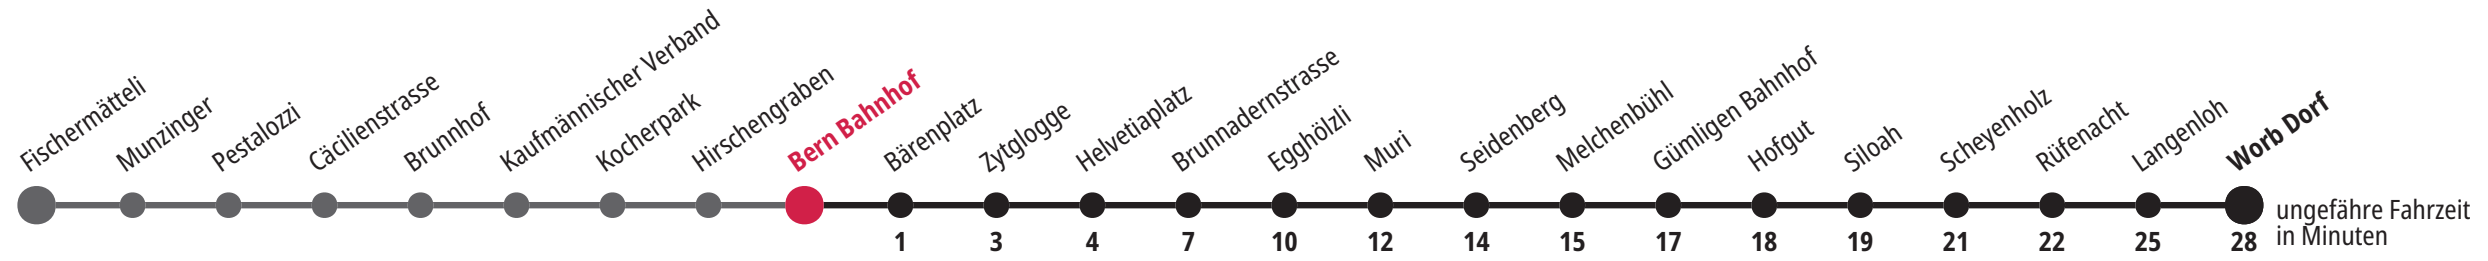

Bern Bahnhof ▶▶▶ Worb Dorf

Gültig vom 15.12.2024 bis 13.12.2025

*Als Sonntage gelten zusätzlich: 25.12., 26.12., 01.01., 02.01., 18.04., 21.04., 29.05., 09.06., 01.08.

	Montag–Freitag						Samstag						Sonntag*				Ferienfahrplan Montag–Freitag 23.12.-03.01., 03.02.-07.02., 07.04.-17.04., 30.05., 07.07.-08.08., 22.09.-10.10						
5 _h	48						48						53 _x				48						5 _h
6 _h	08	18	28	38	48	58	08	18	28	38	48	58	08	23 _x	38	53 _x	08	18	28	38	48	58	6 _h
7 _h	08	18	28	38	48	58	08	18	28	38	48	58	08	23 _x	38	53 _x	08	18	28	38	48	58	7 _h
8 _h	08	18	28	38	48	58	08	18	28	38	48	58	08	23	38	53	08	18	28	38	48	58	8 _h
9 _h	08	18	28	38	48	58	08	18	28	38	48	58	08	23	38	53	08	18	28	38	48	58	9 _h
10 _h	08	18	28	38	48	58	08	18	28	38	48	58	08	23	38	53	08	18	28	38	48	58	10 _h
11 _h	08	18	28	38	48	58	08	18	28	38	48	58	08	23	38	53	08	18	28	38	48	58	11 _h
12 _h	08	18	28	38	48	58	08	18	28	38	48	58	08	23	38	53	08	18	28	38	48	58	12 _h
13 _h	08	18	28	38	48	58	08	18	28	38	48	58	08	23	38	53	08	18	28	38	48	58	13 _h
14 _h	08	18	28	38	48	58	08	18	28	38	48	58	08	23	38	53	08	18	28	38	48	58	14 _h
15 _h	08	18	28	38	48	58	08	18	28	38	48	58	08	23	38	53	08	18	28	38	48	58	15 _h
16 _h	08	18	28	38	48	58	08	18	28	38	48	58	08	23	38	53	08	18	28	38	48	58	16 _h
17 _h	08	18	28	38	48	58	08	18	28	38	48	58	08	23	38	53	08	18	28	38	48	58	17 _h
18 _h	08	18	28	38	48	58	08	18	28	38	48	58	08	23	38	53	08	18	28	38	48	58	18 _h
19 _h	08	18	28	38	48	58	08	18	28	38	48	58	08	23	38	53	08	18	28	38	48	58	19 _h
20 _h	08	18	28	38	48	58	08	18	28	38	48	58	08	23	38	53	08	18	28	38	48	58	20 _h
21 _h	08	15 _F	23 _x	38	53 _x	08	23 _x	38	53 _x	08	23 _x	38	53 _x	08	23 _x	38	53 _x	08	23 _x	38	53 _x	21 _h	
22 _h	08	23 _x	38	53 _x	08	23 _x	38	53 _x	08	23 _x	38	53 _x	08	23 _x	38	53 _x	08	23 _x	38	53 _x	22 _h		
23 _h	08	23 _x	38	53 _M	53 _F _x	08	23 _x	38	53 _x	08	23 _x	38	08	23 _x	38	53 _F _x	08	23 _x	38	53 _F _x	23 _h		
0 _h	08 _M	08 _F	23 _F	38	53 _F	08	23	38	53	08	38	08 _M	08 _F	23 _F	38	53 _F	0 _h						