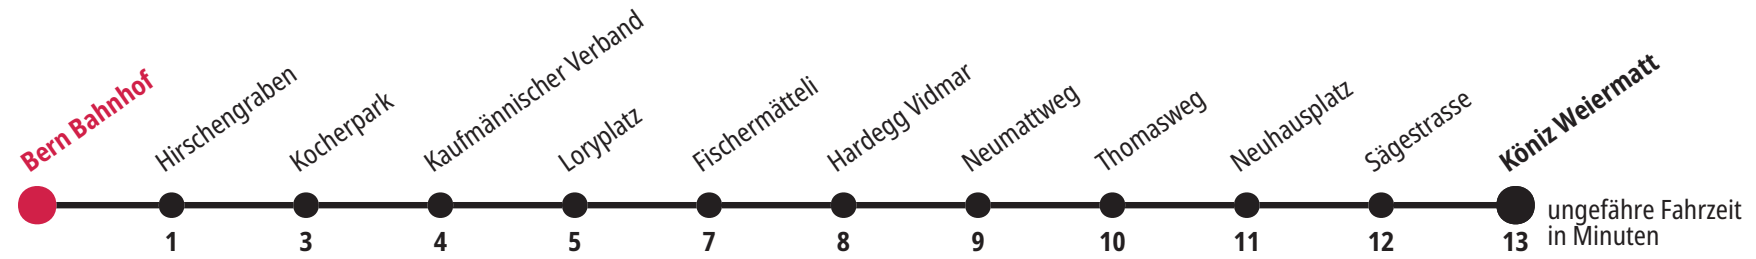

Bern Bahnhof ▶▶ Köniz Weiermatt

Gültig vom 15.12.2024 bis 13.12.2025

*Als Sonntage gelten zusätzlich: 25.12., 26.12., 01.01., 02.01., 18.04., 21.04., 29.05., 09.06., 01.08.

	Montag–Freitag								Samstag					Sonntag*							
5 _h	48								48					48					5 _h		
6 _h	03	13	22	30	38	46	54	07	17	27	37	47	57	11	26	41	56	6 _h			
7 _h	02	10	17	25	32	40	47	55	07	17	27	37	47	57	11	26	41	56	7 _h		
8 _h	02	10	17	25	32	40	47	57	07	17	27	37	47	57	11	26	41	56	8 _h		
9 _h	07	17	27	37	47	57	07	17	27	37	47	57	07	17	27	37	47	57	9 _h		
10 _h	07	17	27	37	47	57	07	17	27	37	47	57	07	17	27	37	47	57	10 _h		
11 _h	07	17	27	37	47	57	07	17	27	37	47	57	07	17	27	37	47	57	11 _h		
12 _h	07	17	27	37	47	57	07	17	27	37	47	57	07	17	27	37	47	57	12 _h		
13 _h	07	17	27	37	47	57	07	17	27	37	47	57	07	17	27	37	47	57	13 _h		
14 _h	07	17	27	37	47	57	07	17	27	37	47	57	07	17	27	37	47	57	14 _h		
15 _h	07	17	27	37	47	57	07	17	27	37	47	57	07	17	27	37	47	57	15 _h		
16 _h	07	17	27	37	45	53	07	17	27	37	47	57	07	17	27	37	47	57	16 _h		
17 _h	00	08	15	23	30	38	45	53	07	17	27	37	47	57	07	17	27	37	47	57	17 _h
18 _h	00	08	15	23	30	38	45	53	07	17	27	37	47	57	07	17	27	37	47	57	18 _h
19 _h	00	08	17	27	37	47	57	07	17	27	37	47	57	07	17	27	37	47	57	19 _h	
20 _h	07	17	27	37	47	57	07	17	27	37	47	57	07	17	27	37	47	57	20 _h		
21 _h	07	17	27	42	57	07	17	27	42	57	07	17	27	42	57	21 _h					
22 _h	12	27	42	57	12	27	42	57	12	27	42	57	12	27	42	57	22 _h				
23 _h	12	27	42	57	12	27	42	57	12	27	42	57	12	27	42	57	23 _h				
0 _h	12 _F	15 _M	27 _F	42 _F	57 _F	12	27	42	57	15	0 _h										

F Freitag M Montag – Donnerstag

Für Anschlüsse und Einhaltung der Abfahrtszeiten besteht keine Gewähr.

Infos zur Mobilität in der Stadt und Region Bern

Kundendienst-Hotline: 031 321 88 44
Webseite: bernmobil.ch