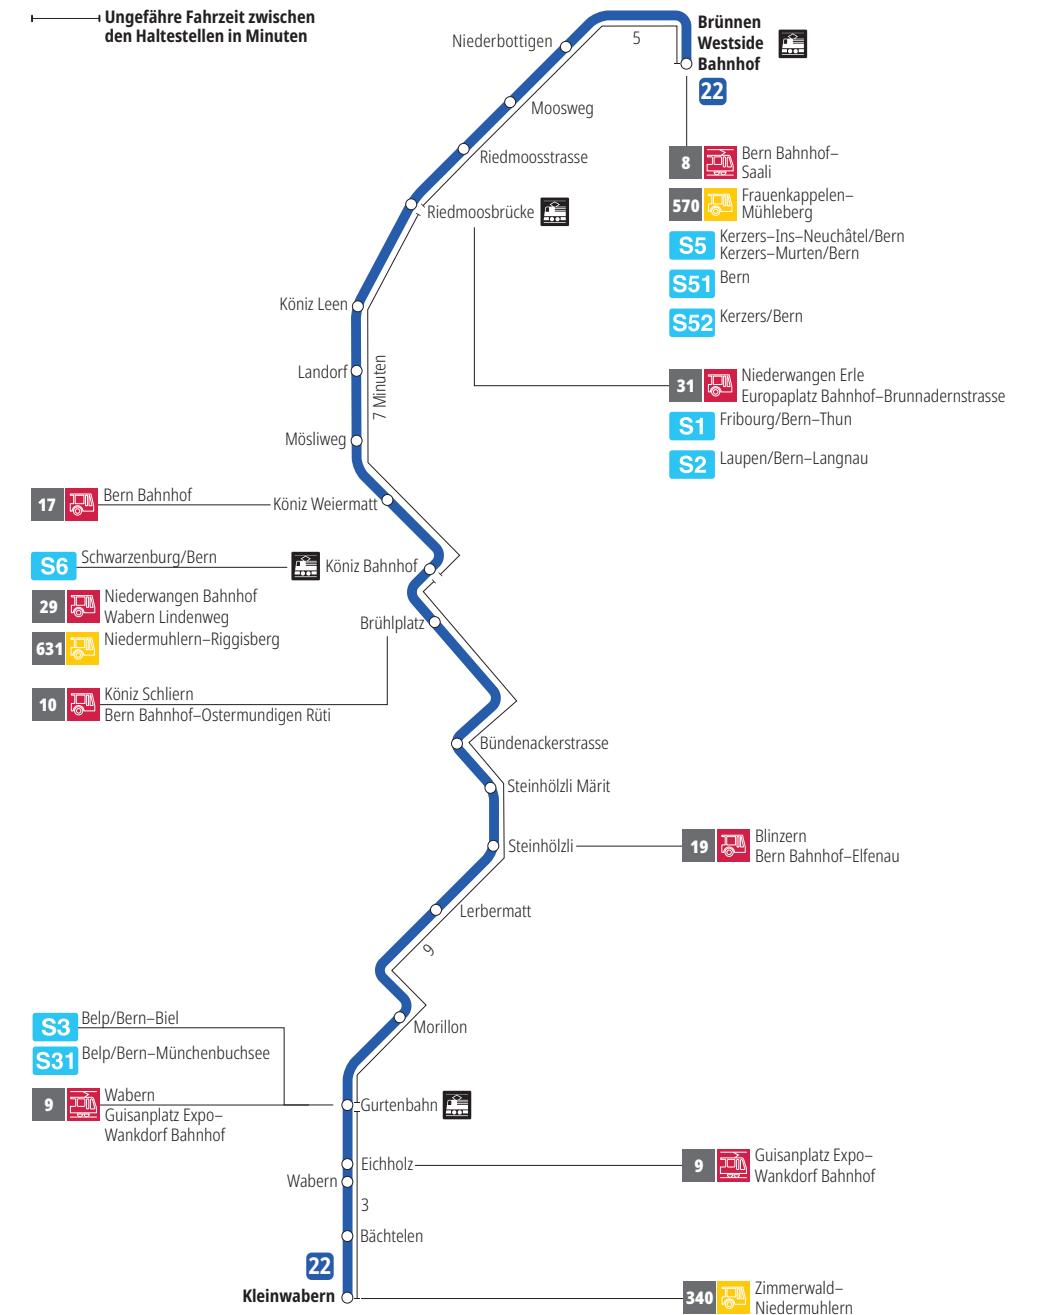

Linie 22

Brünnen Westside Bahnhof - Kleinwabern
Kleinwabern - Brünnen Westside Bahnhof

BERNMOBIL
ZUSAMMEN UNTERWEGS

Abfahrten ab Brühlplatz ►►► Kleinwabern

Gültig vom 15.12.2024 bis 13.12.2025

	Montag–Freitag	Samstag	Sonntag*
5h			
6h	13 43		
7h	14 41 ^x _F 44 46 ^x _F	12 42	
8h	14 44	12 42	
9h	14 44	12 43	
10h	14 44	13 43	
11h	14 44	13 43	
12h	14 44	14 44	
13h	14 44	14 44	
14h	14 44	14 44	
15h	14 44	14 44	
16h	14 44	14 44	
17h	14 44	14 44	
18h	14 44	14 43	
19h	14 44	13 43	
20h	13	13	
21h			
22h			
23h			
0h			

Alles Niederflerbusse (ohne Gewähr) &

Für Anschlüsse und Einhaltung der Abfahrtszeiten besteht keine Gewähr.

*Als Sonntage gelten zusätzlich:

25.12., 26.12., 01.01., 02.01., 18.04., 21.04., 29.05., 09.06., 01.08.

Zeichenerklärung:

x=fährt bis Gurtenbahn

F =Fährt nicht während den Schulferien: 23.12. — 03.01., 03.02. — 07.02., 07.04. — 17.04., 30.05., 07.07. — 08.08., 22.09. — 10.10.

Aktuelle Infos zur Haltestelle und Verkehrsmeldungen
QR-Code scannen und Ihre nächsten Abfahrten in Echtzeit sehen