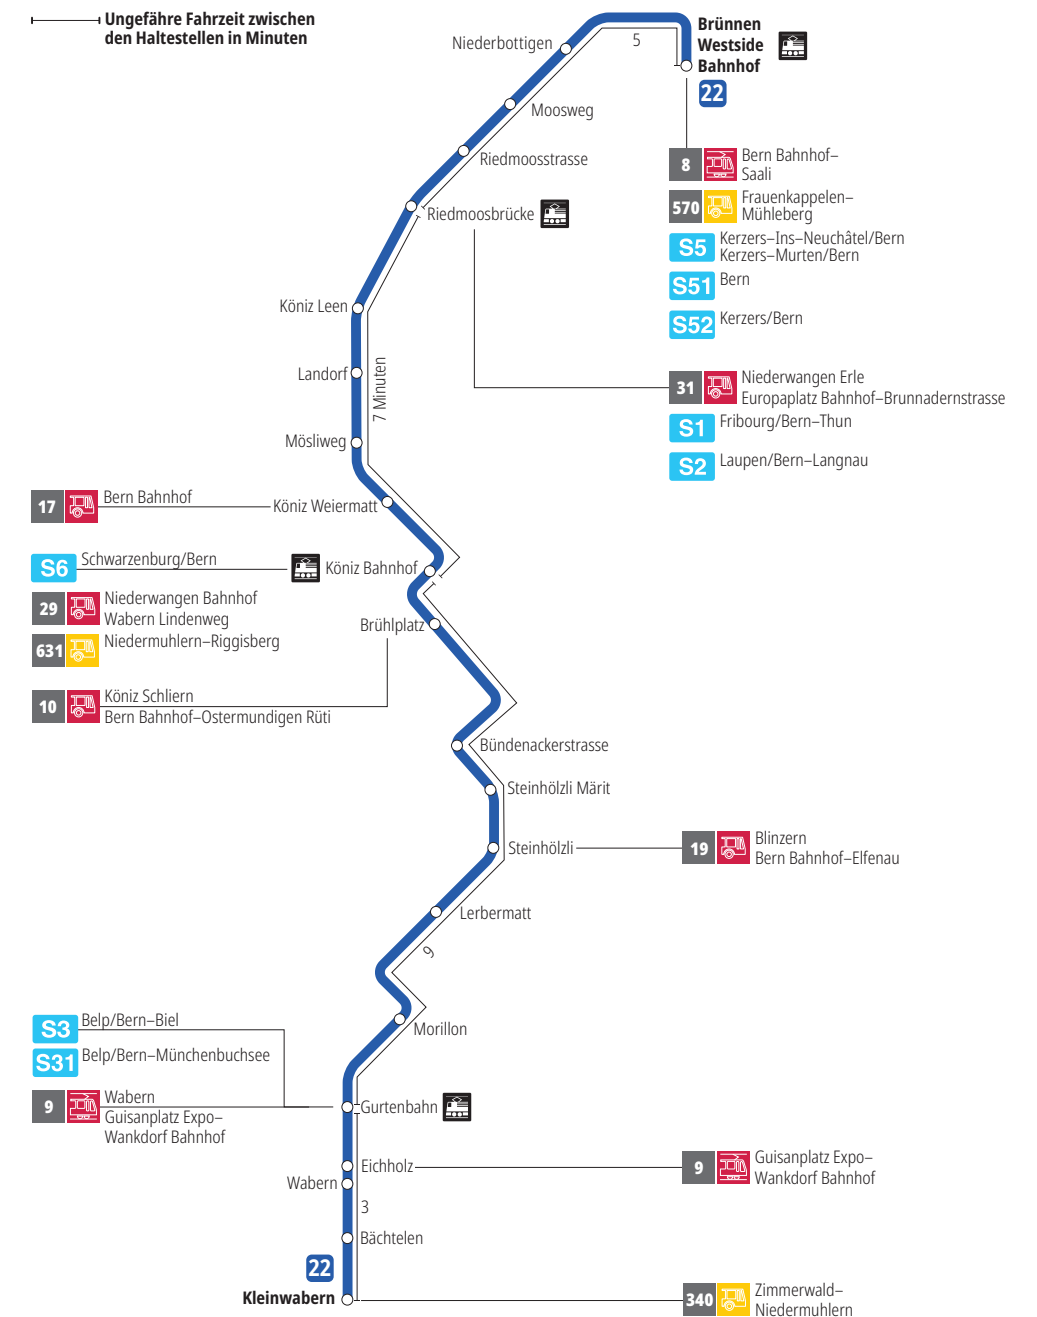

# Linie 22

Brünnen Westside Bahnhof - Kleinwabern  
Kleinwabern - Brünnen Westside Bahnhof

## Abfahrten ab Brühlplatz ►►► Brünnen Westside Bahnhof

Gültig vom 15.12.2024 bis 13.12.2025

|     | Montag–Freitag        | Samstag | Sonntag* |
|-----|-----------------------|---------|----------|
| 5h  |                       |         |          |
| 6h  | 12 42                 |         |          |
| 7h  | 12 42                 | 13 43   |          |
| 8h  | 12 42                 | 13 43   |          |
| 9h  | 13 43                 | 13 43   |          |
| 10h | 13 43                 | 13 43   |          |
| 11h | 13 43                 | 13 43   |          |
| 12h | 13 43                 | 13 43   |          |
| 13h | 13 43                 | 13 43   |          |
| 14h | 13 43                 | 13 43   |          |
| 15h | 13 43                 | 13 43   |          |
| 16h | 12 33 <sup>F</sup> 42 | 13 43   |          |
| 17h | 12 42                 | 13 43   |          |
| 18h | 13 43                 | 13 43   |          |
| 19h | 13 43                 | 13 43   |          |
| 20h | 13                    | 13      |          |
| 21h |                       |         |          |
| 22h |                       |         |          |
| 23h |                       |         |          |
| 0h  |                       |         |          |

Alles Niederflrbusse (ohne Gewähr) &

Für Anschlüsse und Einhaltung der Abfahrtszeiten besteht keine Gewähr.

**\*Als Sonntage gelten zusätzlich:**

25.12., 26.12., 01.01., 02.01., 18.04., 21.04., 29.05., 09.06., 01.08.

**Zeichenerklärung:**

F=Fährt nicht während den Schulferien: 23.12. — 03.01., 03.02. — 07.02., 07.04. — 17.04., 30.05., 07.07. — 08.08., 22.09. — 10.10.

**Aktuelle Infos zur Haltestelle und Verkehrsmeldungen**  
QR-Code scannen und Ihre nächsten Abfahrten in Echtzeit sehen