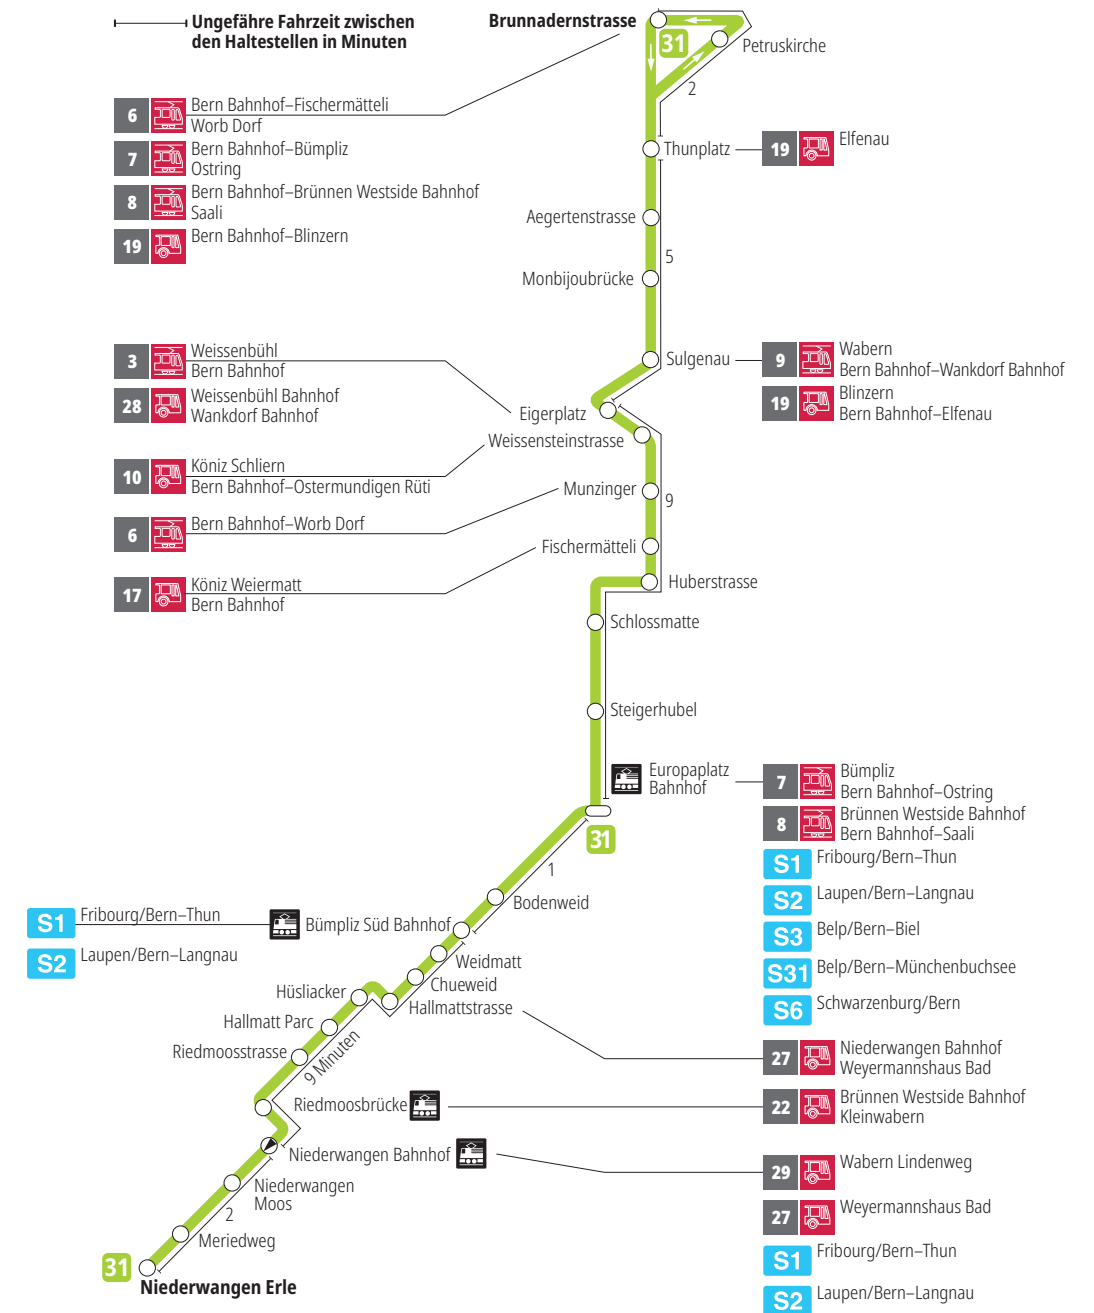

Linie 31

Niederwangen – Europaplatz Bahnhof – Brunnadernstrasse
Brunnadernstrasse – Europaplatz Bahnhof – Niederwangen

BERNMOBIL
ZUSAMMEN UNTERWEGS

Abfahrten ab Chueweid ►►► Niederwangen Bahnhof

Gültig vom 15.12.2024 bis 13.12.2025

	Montag–Freitag	Samstag
5h	48	
6h	03 19 34 49	50
7h	04 19 34 49	20 50
8h	04 19 49	20 50
9h	19 52	20 52
10h	22 52	22 52
11h	19 49	22 52
12h	19 49	22 52
13h	19 49	22 52
14h	19 49	22 52
15h	19 49	22 52
16h	04 20 36 51	22 52
17h	06 21 36 51	22 50
18h	06 20 49	20 51
19h	19 49	21 51
20h		
21h		
22h		
23h		
0h		

Alles Niederflrbusse (ohne Gewähr) &

Für Anschlüsse und Einhaltung der Abfahrtszeiten besteht keine Gewähr.

*Als Sonntage gelten zusätzlich:

25.12., 26.12., 01.01., 02.01., 18.04., 21.04., 29.05., 09.06., 01.08.