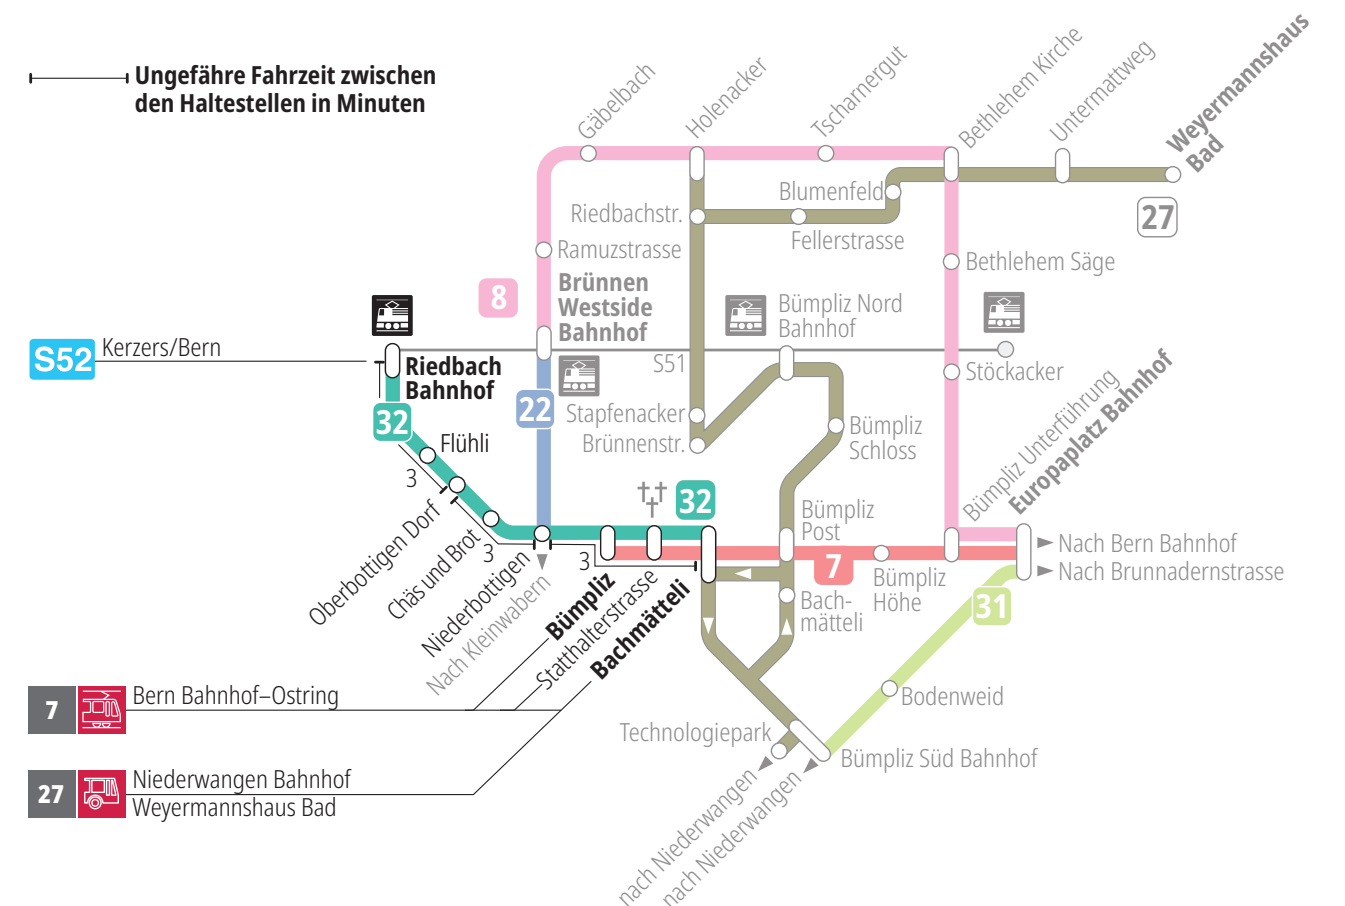

Linie 32

Riedbach Bahnhof – Bümpliz Bachmätteli
Bümpliz Bachmätteli – Riedbach Bahnhof

Abfahrten ab Oberbottigen Dorf ►►► Bachmätteli

Gültig vom 15.12.2024 bis 13.12.2025

	Montag–Freitag	Samstag	Sonntag*
5h	51		
6h	21 51	51	
7h	21 51	21 51	
8h	21 51	21 51	21 51
9h	21 51	21 51	21 51
10h	21 51	21 51	21 51
11h	21 51	21 51	21 51
12h	21 51	21 51	21 51
13h	21 51	21 51	21 51
14h	21 51	21 51	21 51
15h	21 51	21 51	21 51
16h	21 51	21 51	21 51
17h	21 51	21 51	21 51
18h	21 51	21 51	21 51
19h	21 51	21 51	21 51
20h	21 51	21 51	21 51
21h	21 54	21 54	21 55
22h	24 54	24 54	25 55
23h	24 54	24 54	25
0h	24 ^F	24	

Alles Niederflerbusse (ohne Gewähr) &

Für Anschlüsse und Einhaltung der Abfahrtszeiten besteht keine Gewähr.

*Als Sonntage gelten zusätzlich:

25.12., 26.12., 01.01., 02.01., 18.04., 21.04., 29.05., 09.06., 01.08.

Zeichenerklärung:

F=Freitag

Aktuelle Infos zur Haltestelle und Verkehrsmeldungen
QR-Code scannen und Ihre nächsten Abfahrten in Echtzeit sehen

» öV Plus App: Fahrplan und Tickets schweizweit

Infos zur Mobilität in Stadt und Region Bern