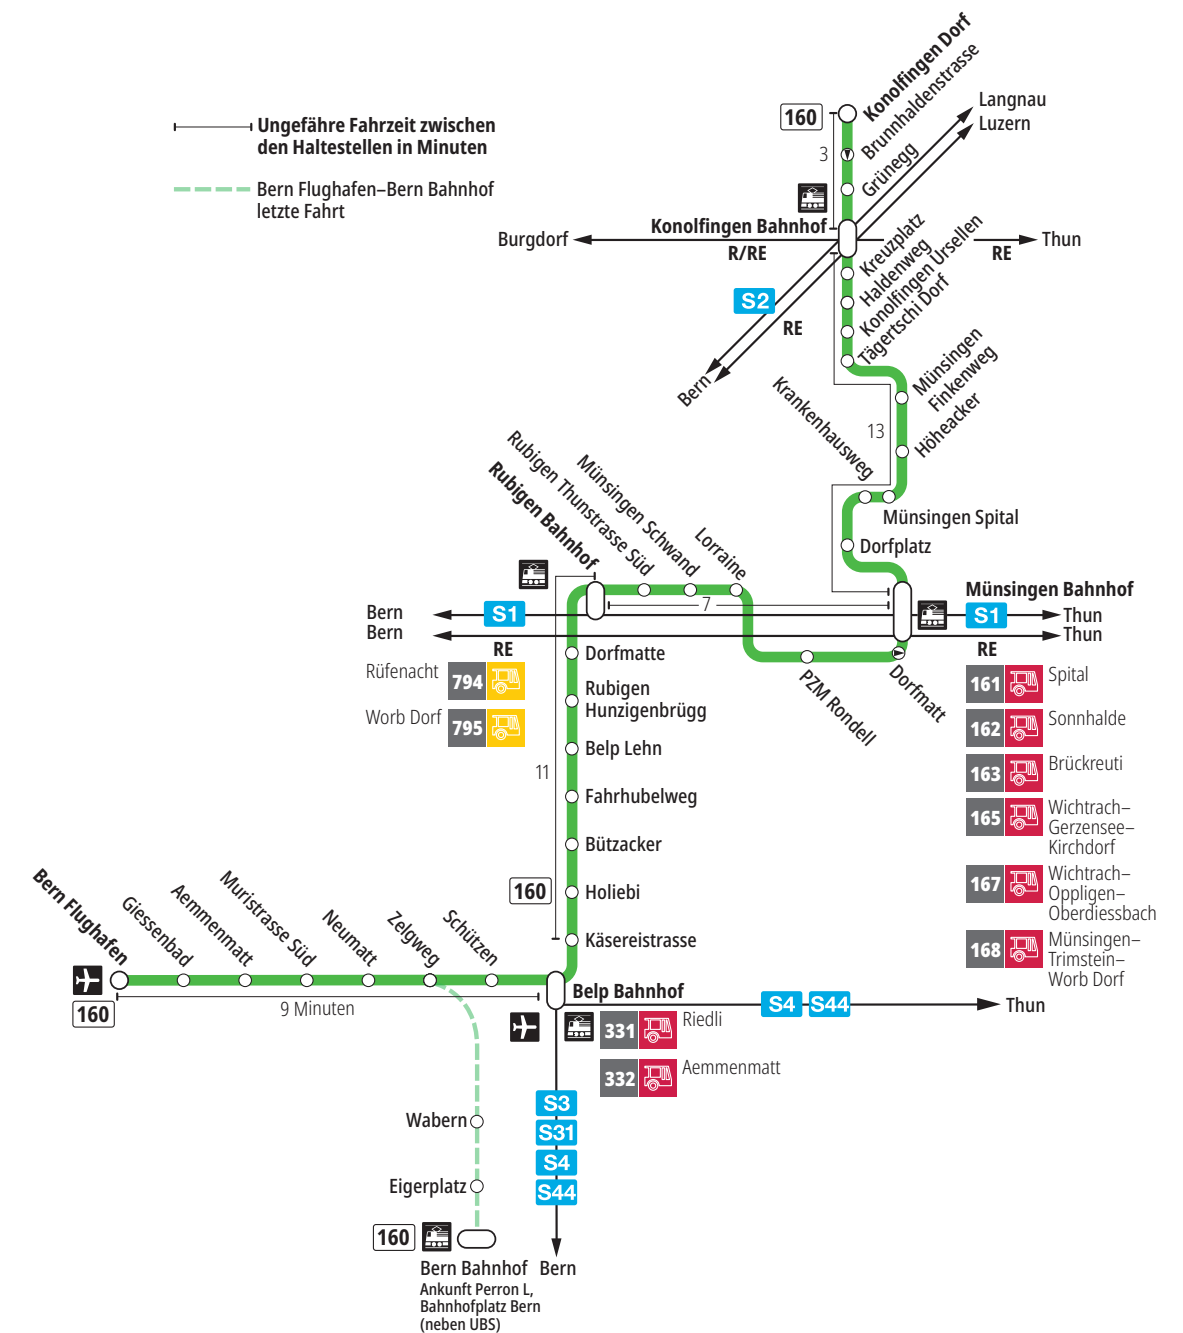

Linie 160

Bern Flughafen – Belp – Rubigen – Münsingen – Konolfingen Dorf
Konolfingen Dorf – Münsingen – Rubigen – Belp – Bern Flughafen

BERNMOBIL
ZUSAMMEN UNTERWEGS

Abfahrten ab Thunstrasse Süd ►►► Konolfingen Dorf

Gültig vom 15.12.2024 bis 13.12.2025

	Montag–Freitag	Samstag	Sonntag*
5h			
6h	25	25	
7h	25	25	25
8h	25	25	25
9h	25	25	25
10h	25	25	25
11h	25	25	25
12h	25	25	25
13h	25	25	25
14h	25	25	25
15h	25	25	25
16h	25	25	25
17h		25	25
18h	25	25	25
19h	25	25	25
20h			
21h			
22h			
23h			
0h			

Alles Niederflerbusse (ohne Gewähr) &

Für Anschlüsse und Einhaltung der Abfahrtszeiten besteht keine Gewähr.

*Als Sonntage gelten zusätzlich:

25.12., 26.12., 01.01., 02.01., 18.04., 21.04., 29.05., 09.06., 01.08.

Aktuelle Infos zur Haltestelle und Verkehrsmeldungen
QR-Code scannen und Ihre nächsten Abfahrten in Echtzeit sehen

» öV Plus App: Fahrplan und Tickets schweizweit

Infos zur Mobilität in Stadt und Region Bern