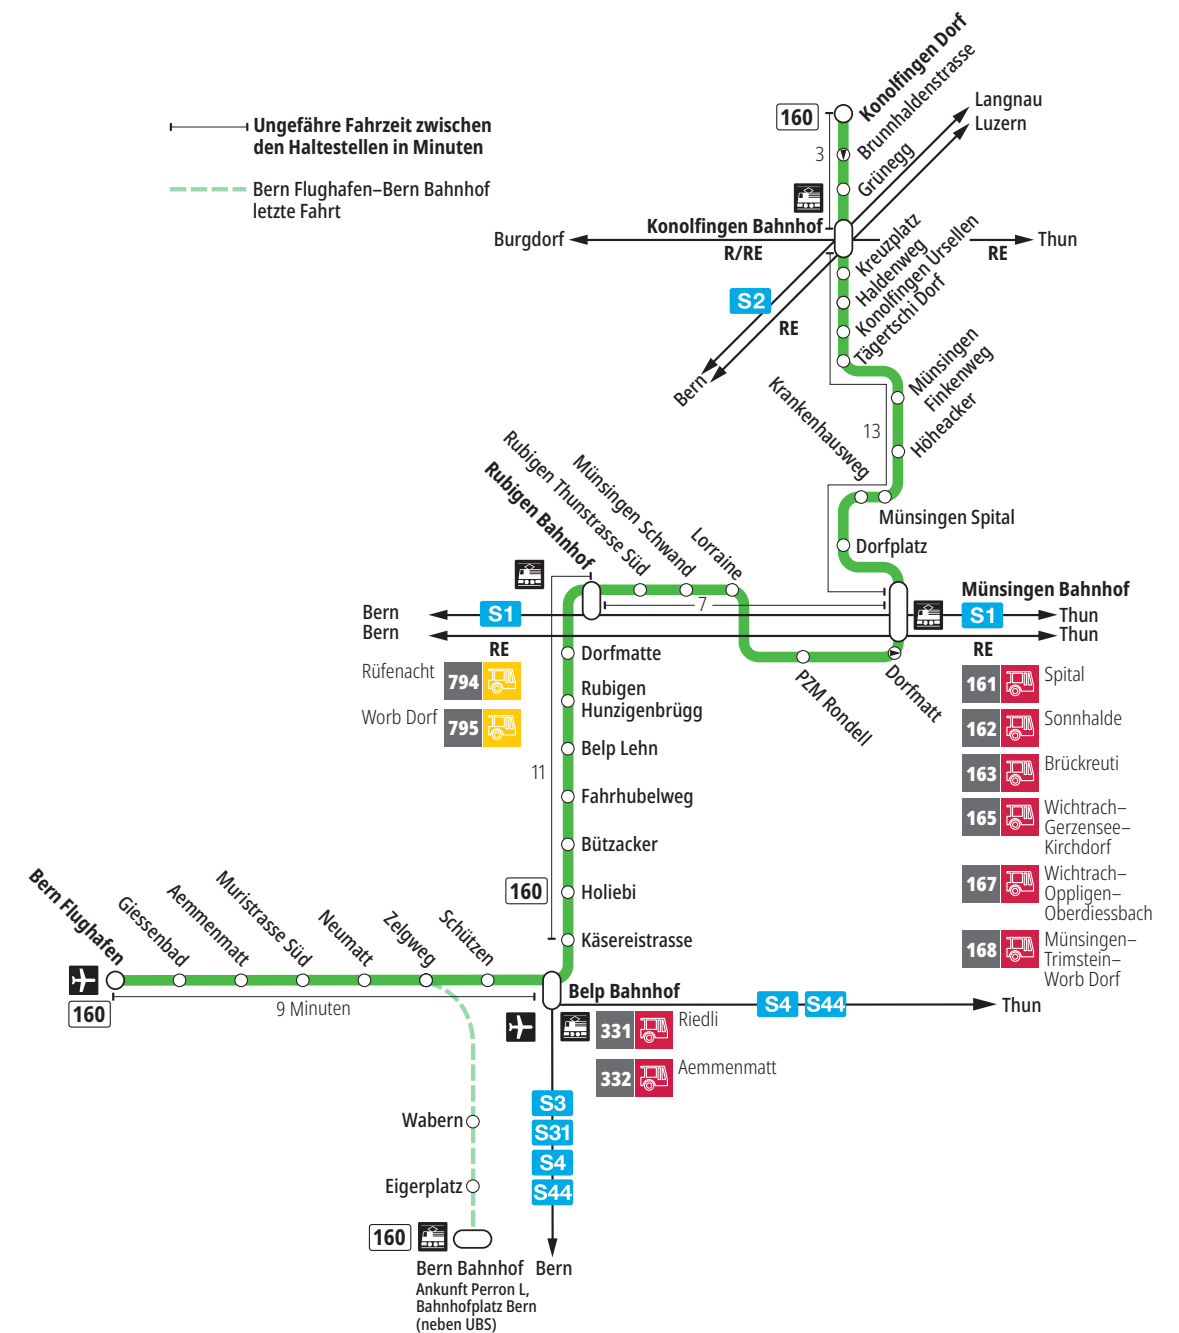

Linie 160

Bern Flughafen – Belp – Rubigen – Münsingen – Konolfingen Dorf
Konolfingen Dorf – Münsingen – Rubigen – Belp – Bern Flughafen

BERNMOBIL
ZUSAMMEN UNTERWEGS

Abfahrten ab Münsingen Bahnhof ►►► Konolfingen Dorf

Gültig vom 15.12.2024 bis 13.12.2025

	Montag–Freitag	Samstag	Sonntag*
5h	35		
6h	06 35	35	
7h	06 35	35	35
8h	06 35	35	35
9h	06 35	35	35
10h	06 35	35	35
11h	06 35	35	35
12h	06 35	35	35
13h	06 35	35	35
14h	06 35	35	35
15h	06 35	35	35
16h	06 35	35	35
17h	06 35	35	35
18h	06 35	35	35
19h	06 35	35	35
20h	06 ^x 35	35	35
21h	35	35	35
22h			
23h			
0h			

Alles Niederflerbusse (ohne Gewähr) &

Für Anschlüsse und Einhaltung der Abfahrtszeiten besteht keine Gewähr.

*Als Sonntage gelten zusätzlich:

25.12., 26.12., 01.01., 02.01., 18.04., 21.04., 29.05., 09.06., 01.08.

Zeichenerklärung:

x=fährt bis Konolfingen Bahnhof

Aktuelle Infos zur Haltestelle und Verkehrsmeldungen
QR-Code scannen und Ihre nächsten Abfahrten in Echtzeit sehen

» öV Plus App: Fahrplan und Tickets schweizweit