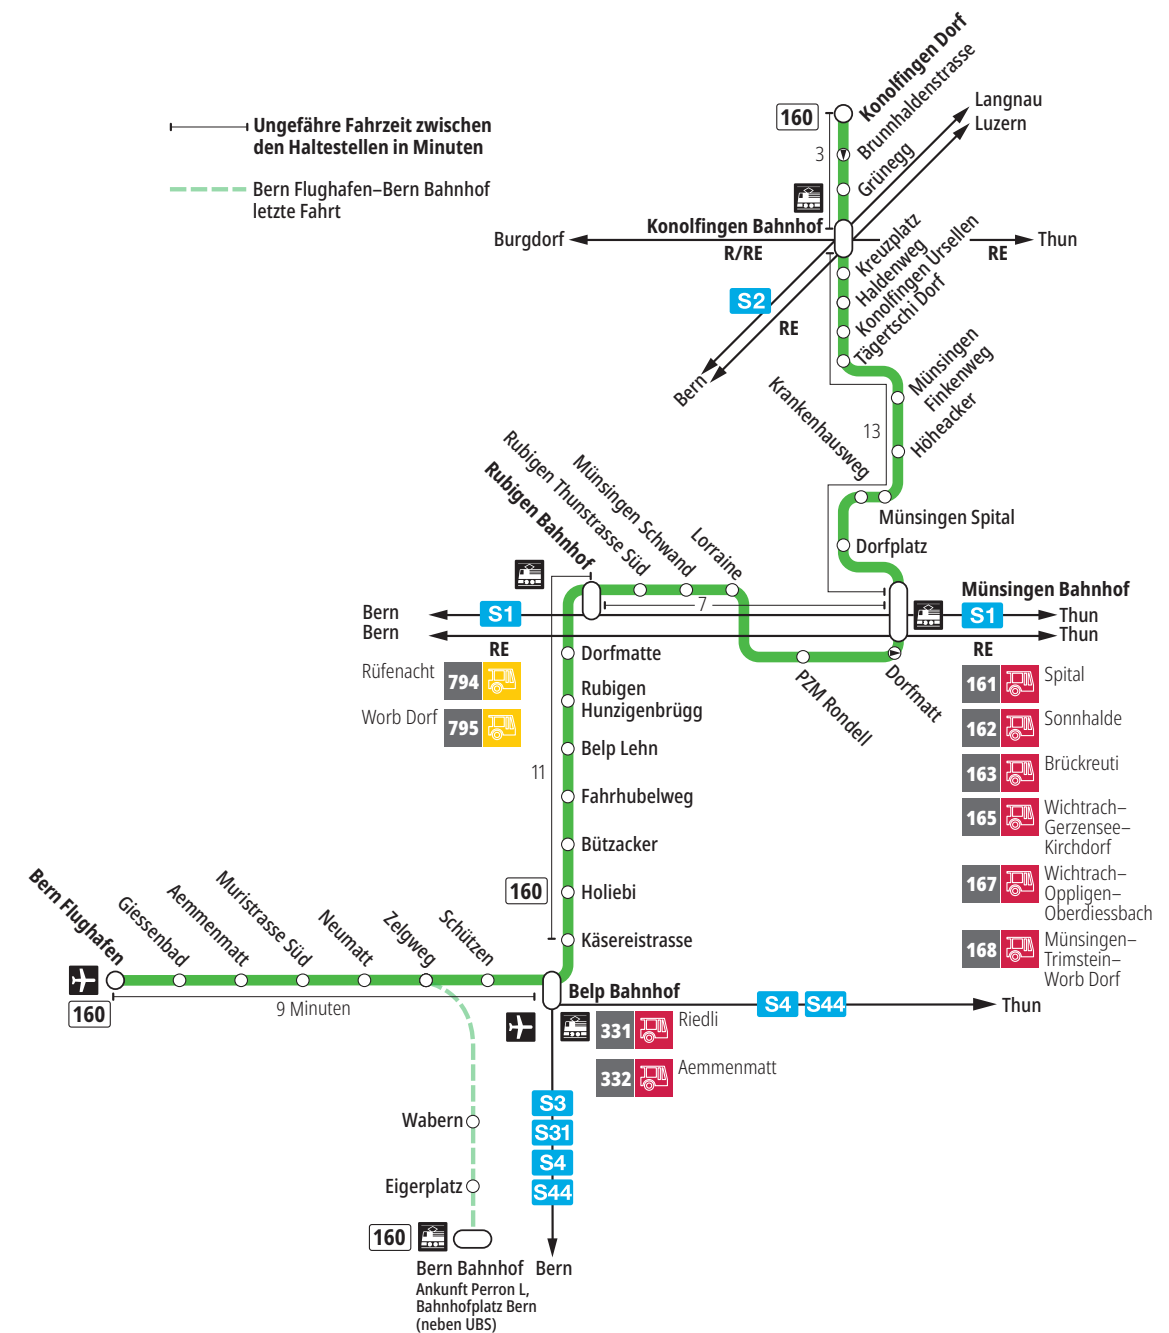

Linie 160

Bern Flughafen – Belp – Rubigen – Münsingen – Konolfingen Dorf
Konolfingen Dorf – Münsingen – Rubigen – Belp – Bern Flughafen

BERNMOBIL
ZUSAMMEN UNTERWEGS

Abfahrten ab Belp Bützacker ►►► Konolfingen Dorf

Gültig vom 15.12.2024 bis 13.12.2025

	Montag–Freitag	Samstag	Sonntag*
5h	45 ^{×B} _T		
6h	15 ^B _T 45 ^{×B} _T	15 ^B _T	
7h	15 ^B _T 45 ^{×B} _T	15 ^B _T	
8h	15 ^B _T	15 ^B _T	15 ^B _T
9h	15 ^B _T	15 ^B _T	15 ^B _T
10h	15 ^B _T	15 ^B _T	15 ^B _T
11h	15 ^B _T	15 ^B _T	15 ^B _T
12h	15 ^B _T	15 ^B _T	15 ^B _T
13h	15 ^B _T	15 ^B _T	15 ^B _T
14h	15 ^B _T	15 ^B _T	15 ^B _T
15h	15 ^B _T 45 ^{×B} _T	15 ^B _T	15 ^B _T
16h	15 ^B _T 45 ^{×B} _T	15 ^B _T	15 ^B _T
17h	15 ^{×B} _T 45 ^{×B} _T	15 ^B _T	15 ^B _T
18h	15 ^B _T 45 ^{×B} _T	15 ^B _T	15 ^B _T
19h	15 ^B _T	15 ^B _T	15 ^B _T
20h			
21h			
22h			
23h			
0h			

Alles Niederflerbusse (ohne Gewähr) &

Für Anschlüsse und Einhaltung der Abfahrtszeiten besteht keine Gewähr.

*Als Sonntage gelten zusätzlich:

25.12., 26.12., 01.01., 02.01., 18.04., 21.04., 29.05., 09.06., 01.08.

Zeichenerklärung:

×=fährt bis Rubigen Bahnhof

B=Anschluss in Rubigen Bahnhof nach Bern

T=Anschluss in Rubigen Bahnhof nach Thun

Aktuelle Infos zur Haltestelle und Verkehrsmeldungen

QR-Code scannen und Ihre nächsten Abfahrten in Echtzeit sehen