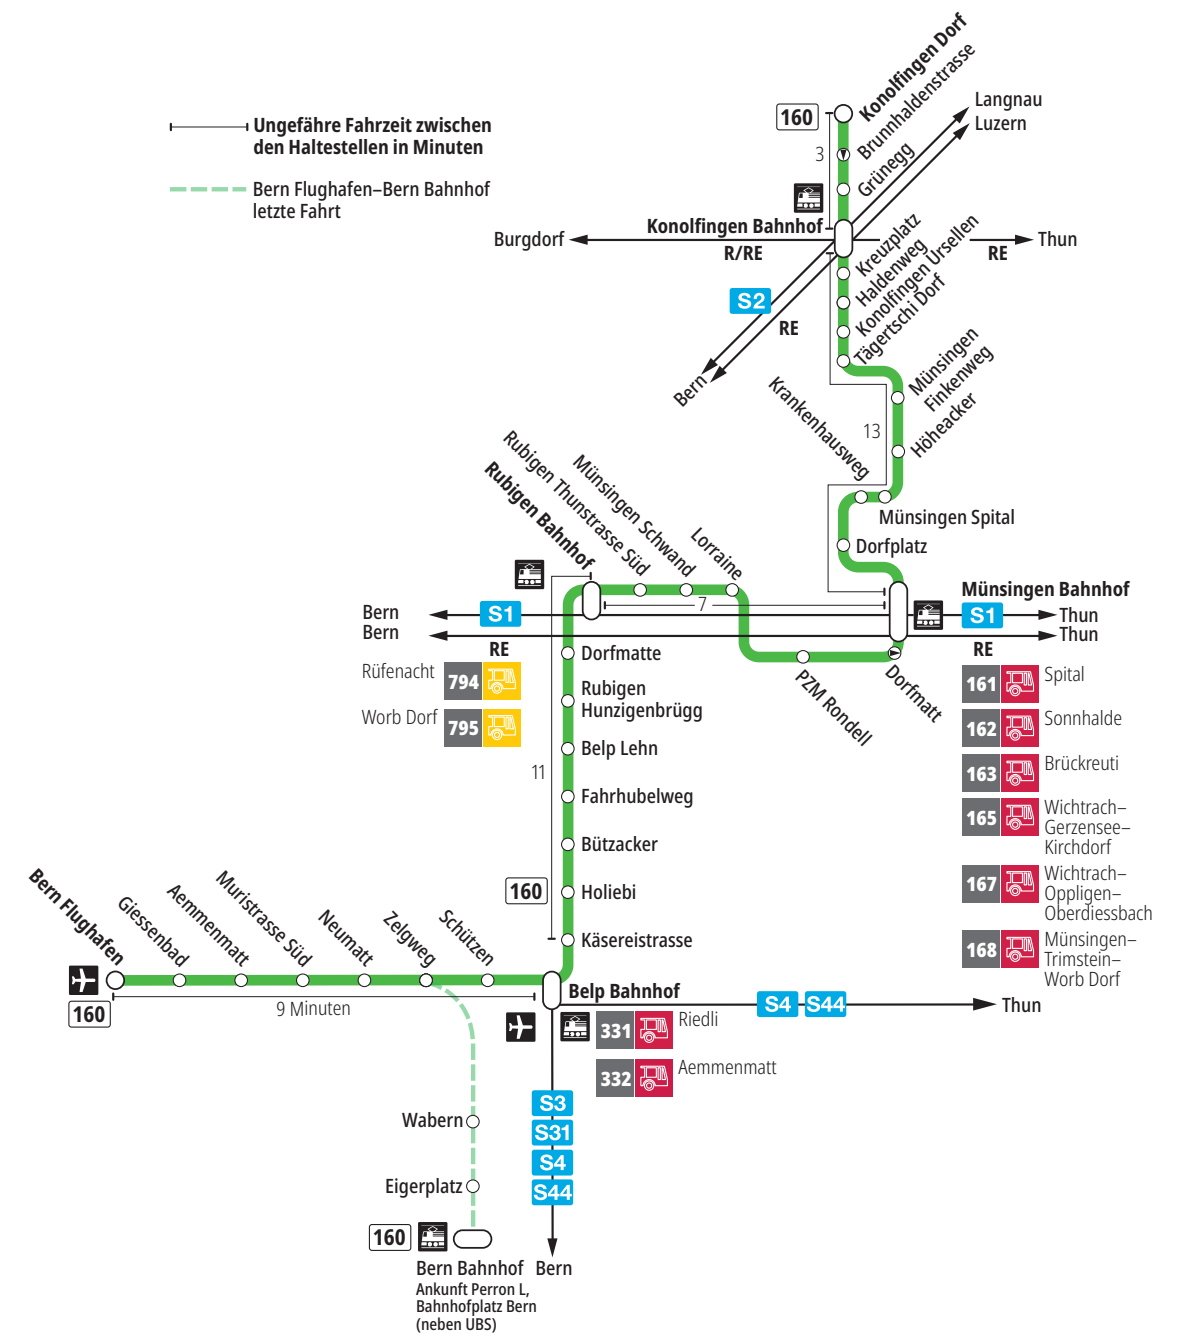

Linie 160

Bern Flughafen – Belp – Rubigen – Münsingen – Konolfingen Dorf
Konolfingen Dorf – Münsingen – Rubigen – Belp – Bern Flughafen

BERNMOBIL
ZUSAMMEN UNTERWEGS

Abfahrten ab Rubigen Hunzigenbrügg ►►► Bern Flughafen

Gültig vom 15.12.2024 bis 13.12.2025

	Montag–Freitag	Samstag	Sonntag*
5h			
6h	06 ^B _T 36 ^B _T	36 ^T	
7h	06 ^B _T 36 ^B _T	36 ^T	36 ^T
8h	06 ^B _T 36 ^B _T	36 ^T	36 ^T
9h	36 ^B _T	36 ^T	36 ^T
10h	36 ^B _T	36 ^T	36 ^T
11h	36 ^B _T	36 ^T	36 ^T
12h	36 ^B _T	36 ^T	36 ^T
13h	36 ^B _T	36 ^T	36 ^T
14h	36 ^B _T	36 ^T	36 ^T
15h	36 ^B _T	36 ^T	36 ^T
16h	06 ^B _T 36 ^B _T	36 ^T	36 ^T
17h	06 ^B _T 36 ^B _T	36 ^T	36 ^T
18h	06 ^B _T 36 ^B _T	36 ^T	36 ^T
19h	06 ^B _T 36 ^B _T	36 ^T	36 ^T
20h			
21h			
22h			
23h			
0h			

Alles Niederflerbusse (ohne Gewähr) &

Für Anschlüsse und Einhaltung der Abfahrtszeiten besteht keine Gewähr.

*Als Sonntage gelten zusätzlich:

25.12., 26.12., 01.01., 02.01., 18.04., 21.04., 29.05., 09.06., 01.08.

Zeichenerklärung:

B=Anschluss in Belp Bahnhof nach Bern

T=Anschluss in Belp Bahnhof nach Thun

Aktuelle Infos zur Haltestelle und Verkehrsmeldungen

QR-Code scannen und Ihre nächsten Abfahrten in Echtzeit sehen