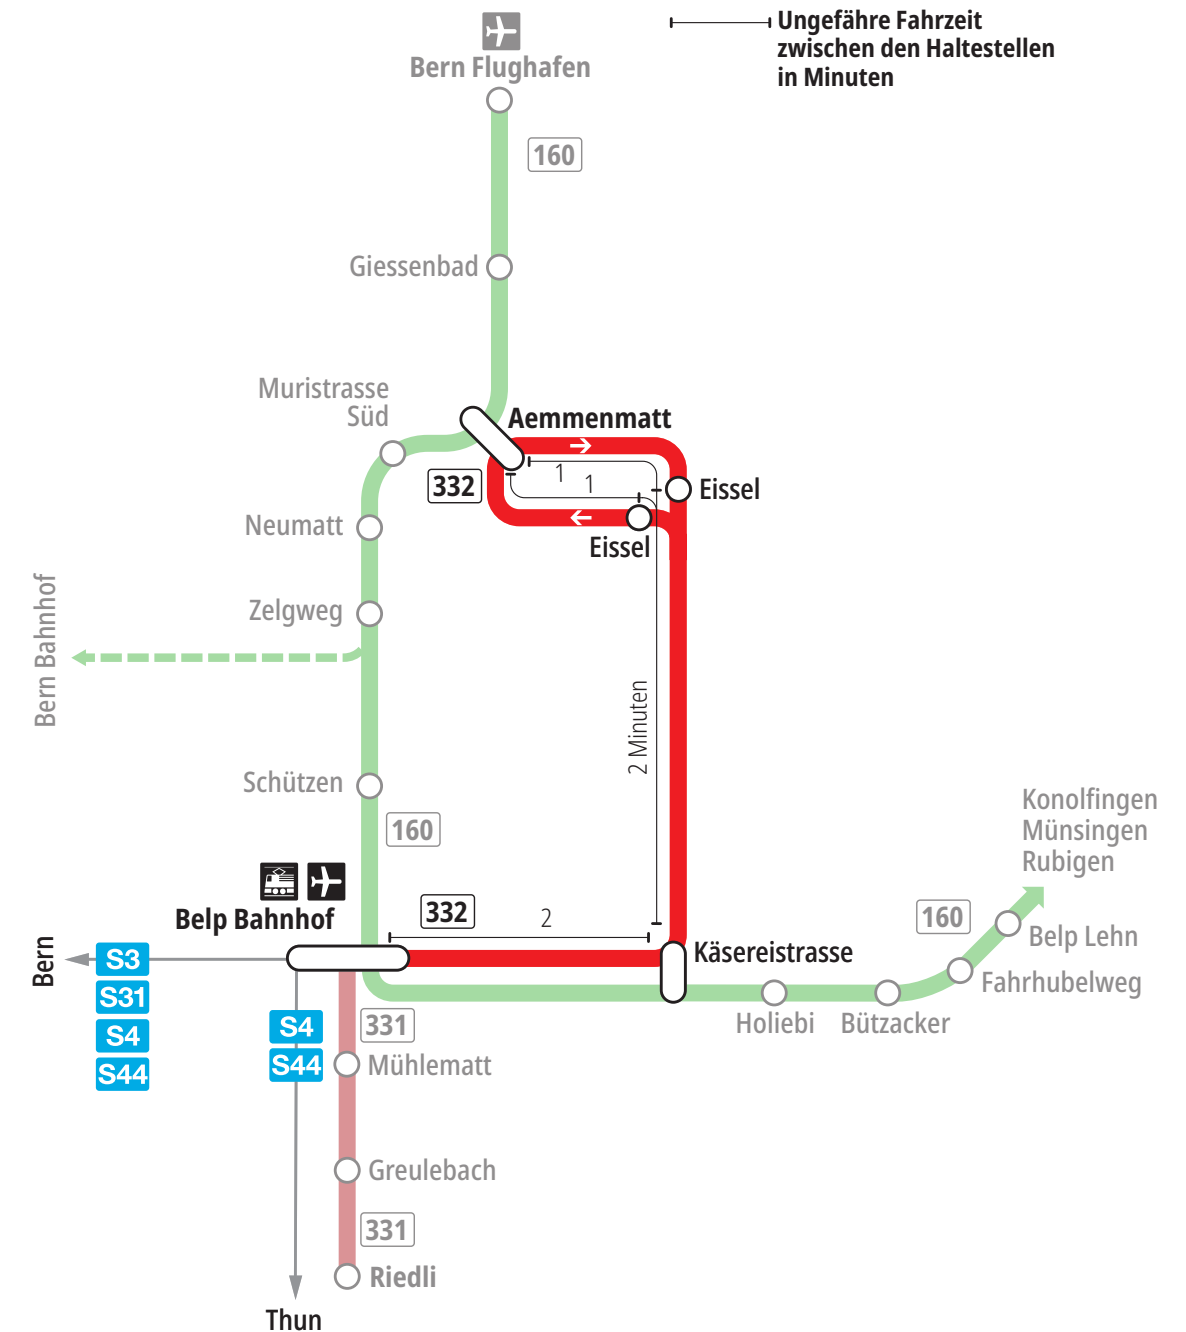

Linie 332

Belp Bahnhof – Belp Eissel – Belp Aemmenmatt
Belp Aemmenmatt – Belp Eissel – Belp Bahnhof

Abfahrten ab Belp Käsereistrasse ►►► Belp Bahnhof

Gültig vom 15.12.2024 bis 13.12.2025

	Montag–Freitag	Samstag	Sonntag*
5h	46 ^B _T		
6h	16 ^B _T 46 ^B _T	57 ^B	
7h	16 ^B _T 46 ^B _T	17 ^T 57 ^B	
8h	16 ^B _T 46 ^B _T	17 ^T 57 ^B	
9h		17 ^T 57 ^B	
10h		17 ^T 57 ^B	
11h	16 ^B _T 46 ^B _T	17 ^T 57 ^B	
12h	16 ^B _T 46 ^B _T	17 ^T 57 ^B	
13h	16 ^B _T 46 ^B _T	17 ^T	
14h	16 ^B _T 46 ^B _T	02 ^B 17 ^T	
15h	16 ^B _T 46 ^B _T	04 17 ^T	
16h	16 ^B _T 46 ^B _T	04 17 ^T	
17h	16 ^B _T 46 ^B _T	04 17 ^T	
18h	16 ^B _T 46 ^B _T	04 17 ^T	
19h	16 ^B _T 46 ^B _T		
20h			
21h			
22h			
23h			
0h			

Alles Niederflrbusse (ohne Gewähr) &

Für Anschlüsse und Einhaltung der Abfahrtszeiten besteht keine Gewähr.

*Als Sonntage gelten zusätzlich:

25.12., 26.12., 01.01., 02.01., 18.04., 21.04., 29.05., 09.06., 01.08.

Zeichenerklärung:

B=ab Belp Bahnhof Anschluss nach Bern

T=ab Belp Bahnhof Anschluss nach Thun

Aktuelle Infos zur Haltestelle und Verkehrsmeldungen

QR-Code scannen und Ihre nächsten Abfahrten in Echtzeit sehen