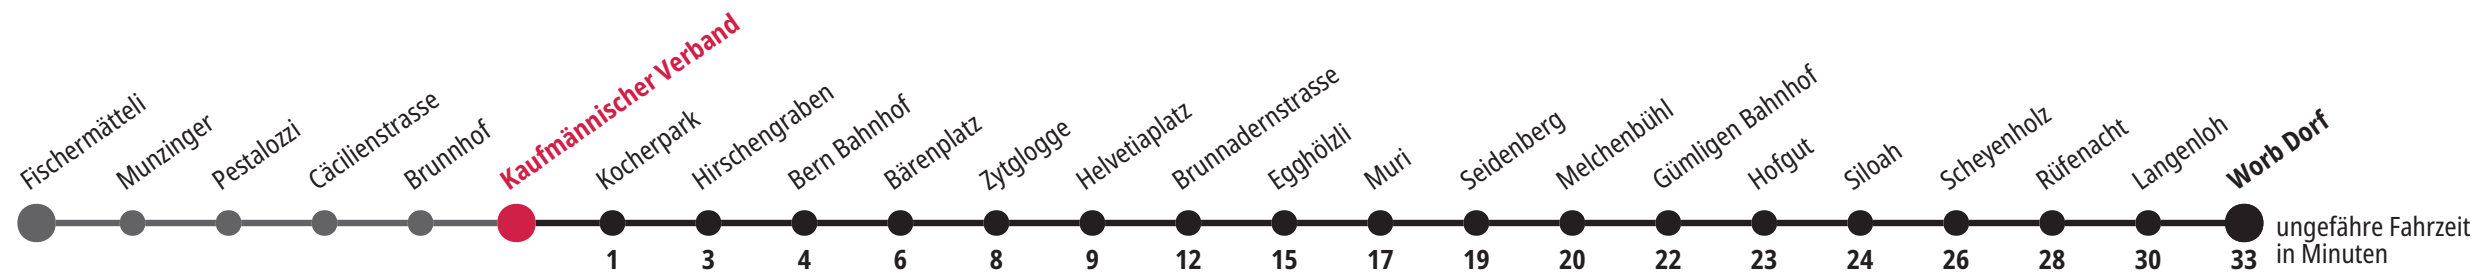

Kaufmännischer Verband ▶▶▶ Worb Dorf

Gültig vom 17.02.2025 bis 13.12.2025

*Als Sonntage gelten zusätzlich: 25.12., 26.12., 01.01., 02.01., 18.04., 21.04., 29.05., 09.06., 01.08.

	Montag–Freitag						Samstag						Sonntag*				
5 _h	43						43						48 _x				5 _h
6 _h	03	13	23	33	43	52	03	13	23	33	43	53	03	18 _x	33	48 _x	6 _h
7 _h	02	12	22	32	42	52	03	13	23	33	43	53	03	18 _x	33	48 _x	7 _h
8 _h	02	12	22	32	42	52	03	13	23	33	43	53	03	18	33	48	8 _h
9 _h	02	12	22	32	42	52	03	13	23	33	42	52	03	18	33	48	9 _h
10 _h	02	12	22	32	42	52	02	12	22	32	42	52	03	18	33	48	10 _h
11 _h	02	12	22	32	42	52	02	12	22	32	42	52	03	18	33	48	11 _h
12 _h	02	12	22	32	42	52	02	12	22	32	42	52	03	18	33	48	12 _h
13 _h	02	12	22	32	42	52	02	12	22	32	42	52	03	18	33	48	13 _h
14 _h	02	12	22	32	42	52	02	12	22	32	42	52	03	18	33	48	14 _h
15 _h	02	12	22	32	42	52	02	12	22	32	42	52	03	18	33	48	15 _h
16 _h	02	12	22	32	42	52	02	12	22	32	42	52	03	18	33	48	16 _h
17 _h	02	12	22	32	42	52	02	12	22	32	42	52	03	18	33	48	17 _h
18 _h	02	12	22	32	42	52	02	12	22	32	42	53	03	18	33	48	18 _h
19 _h	02	13	23	33	43	53	03	13	23	33	43	53	03	18	33	48	19 _h
20 _h	03	13	23	33	43	53	03	13	23	33	43	53	03	18	33	48	20 _h
21 _h	03	10	18 _x	33	48 _x		03	10	18 _x	33	48 _x		03	18 _x	33	48 _x	21 _h
22 _h	03	18 _x	33	48 _x			03	18 _x	33	48 _x		03	18 _x	33	48 _x	22 _h	
23 _h	03	18 _x	33	48 _M	48 _F		03	18 _x	33	48 _x		03	18 _x	33	23 _h		
0 _h	03 _M	03 _F	18 _F	33	48 _F	56 _F	03	18	33	48		03	33	0 _h			

× fährt bis Siloah F Freitag M Montag – Donnerstag

Für Anschlüsse und Einhaltung der Abfahrtszeiten besteht keine Gewähr.

Infos zur Mobilität in der Stadt und Region Bern

Kundendienst-Hotline: 031 321 88 44
Webseite: bernmobil.ch

Persönliche Beratung und Verkauf:
BERNMOBIL Info & Tickets, Bubenbergplatz 5, Bern

Aktuelle Infos zur Haltestelle und Verkehrsmeldungen

QR-Code scannen und Ihre nächsten Abfahrten in Echtzeit sehen
 öV Plus App: Fahrplan und Tickets schweizweit