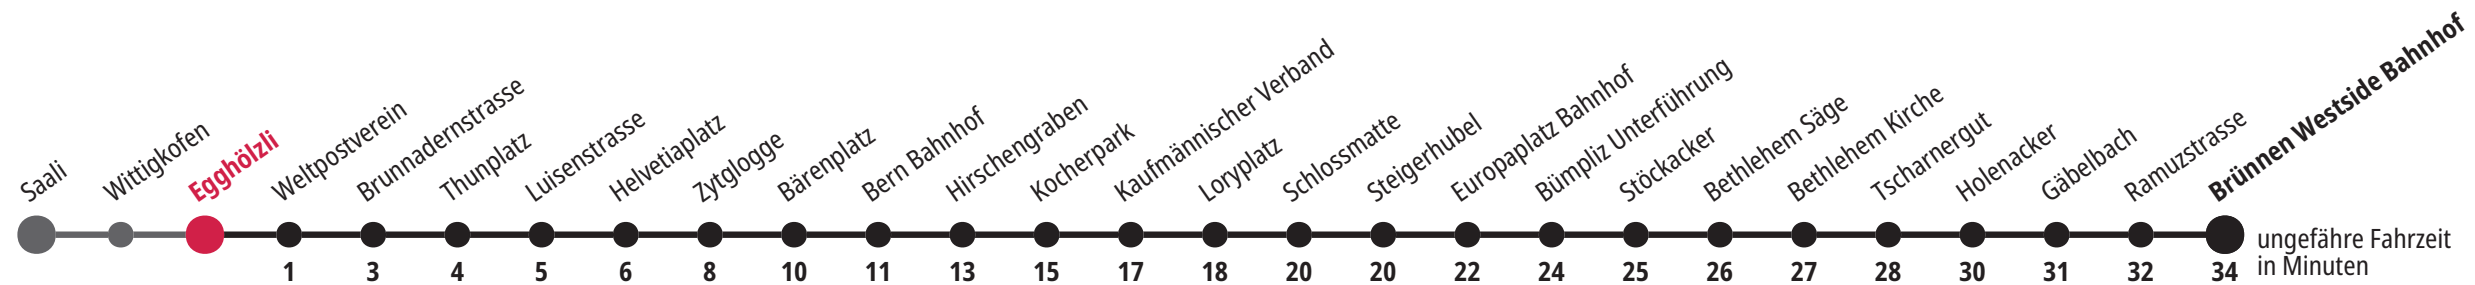

Egghölzli ▶▶▶ Brünnen Westside Bahnhof

Gültig vom 17.02.2025 bis 13.12.2025

*Als Sonntage gelten zusätzlich: 25.12., 26.12., 01.01., 02.01., 18.04., 21.04., 29.05., 09.06., 01.08.

	Montag–Freitag								Samstag								Sonntag*							
5 _h	36	46	56						36	46	56							36	53					5 _h
6 _h	06	16	25	32	40	47	54		06	16	26	36	46	56				08	23	38	53			6 _h
7 _h	02	09	17	24	32	39	47	54	06	16	25	33	40	48	55			08	23	38	53			7 _h
8 _h	02	09	17	24	32	39	47	54	03	10	17	25	32	40	47	55		08	23	38	51			8 _h
9 _h	02	09	17	24	32	39	47	54	02	10	17	25	32	40	47	55		01	11	21	31	41	51	9 _h
10 _h	02	09	17	24	32	39	47	54	02	09	17	24	32	39	47	54		01	11	21	31	41	51	10 _h
11 _h	02	09	17	24	32	39	47	54	02	09	17	24	32	39	47	54		01	11	21	31	41	51	11 _h
12 _h	02	09	17	24	32	39	47	54	02	09	17	24	32	39	47	54		01	11	21	31	41	51	12 _h
13 _h	01	09	16	24	31	39	46	54	02	09	16	24	31	39	46	54		01	11	21	31	41	51	13 _h
14 _h	01	09	16	24	31	39	46	54	01	09	16	24	31	39	46	54		01	11	21	31	41	51	14 _h
15 _h	01	09	16	24	31	39	46	54	01	09	16	24	31	39	46	54		01	11	21	31	41	51	15 _h
16 _h	01	09	16	24	31	39	46	54	01	09	16	24	31	39	46	54		01	11	21	31	41	51	16 _h
17 _h	01	09	16	24	31	39	46	54	01	09	16	24	31	41	51	54 _x		01	11	21	31	41	51	17 _h
18 _h	01	09	16	24	31	39	46	54	01	11	21	31	41	51			01	11	21	31	41	51	18 _h	
19 _h	01	10	13 _x	20	30	32 _x	41	51	01	11	21	31	41	51			01	11	21	31	41	51	19 _h	
20 _h	01	11	21	31	41	51			01	11	21	31	41	51			01	11	21	31	41	51	20 _h	
21 _h	01	11	23	38	44 _x	53			01	11	23	38	42 _x	53			01	11	23	38	43 _x	53	21 _h	
22 _h	08	23	38	53					08	23	38	53					08	23	38	53			22 _h	
23 _h	08	23	38	53 _F	59 _M				08	23	38	53					08	23	38	59			23 _h	
0 _h	01 _x ^M	08 _F	16 _x ^M	23 _F	37 _x ^M	38 _F	53 _x ^F		08	23	38	53 _x	59 _x			05 _x	18 _x	38 _x				0 _h		
1 _h	00 _x ^F	16 _x ^F							15 _x														1 _h	