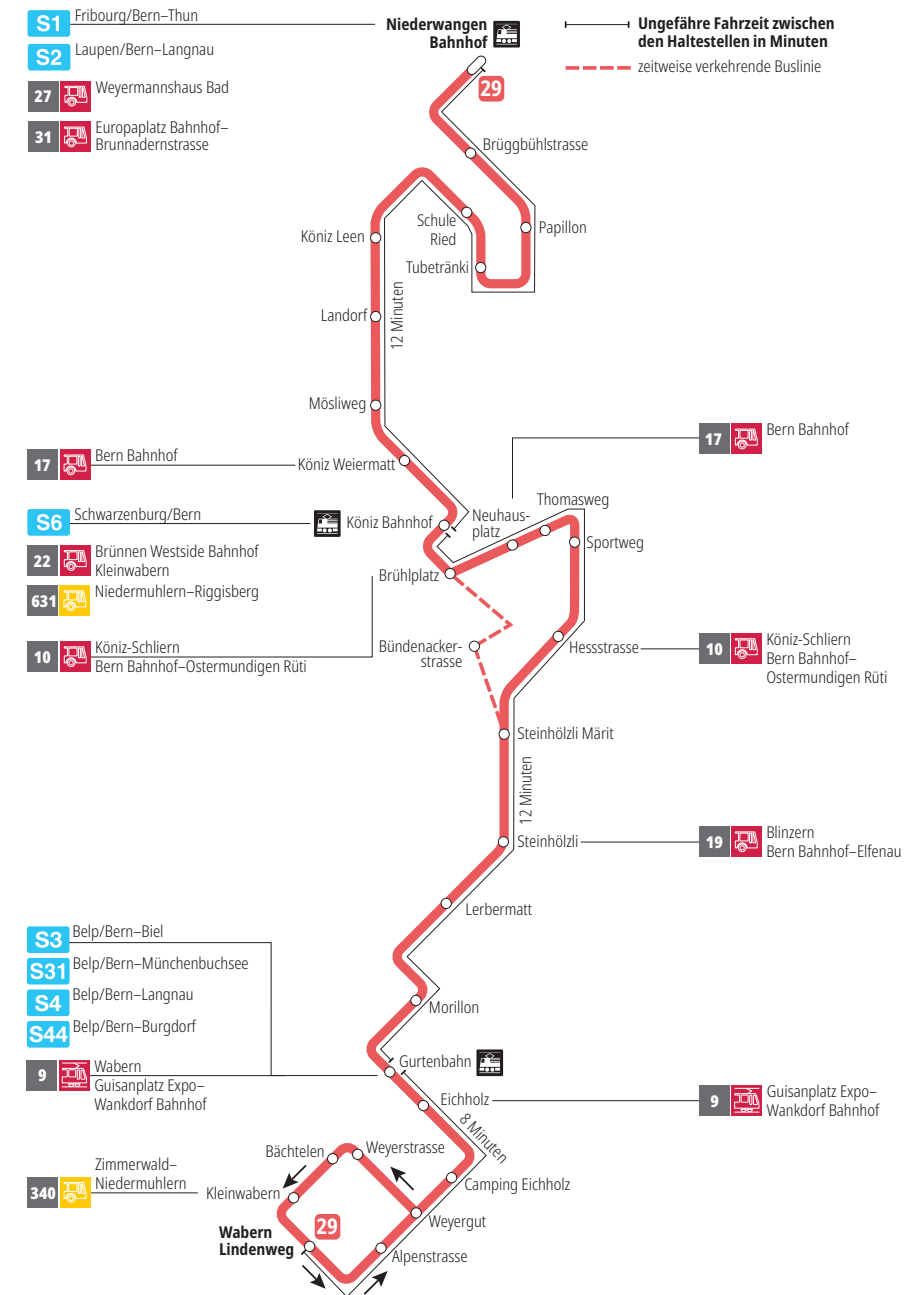

# Linie 29

Niederwangen Bahnhof - Wabern Lindenweg  
Wabern Lindenweg - Niederwangen Bahnhof

**BERNMOBIL**  
ZUSAMMEN UNTERWEGS

## Abfahrten ab Morillon ►►► Wabern Lindenweg

Gültig vom 25.05.2025 bis 13.12.2025

	Montag–Freitag	Samstag	Sonntag*
5h			
6h	24 39 56		
7h	11 26 41 56	23 53	
8h	11 26 40 55	23 38 53	53
9h	10 25 40 55	08 24 39 54	23 53
10h	10 25 40 55	09 24 39 54	23 54
11h	10 25 40 55	09 24 39 55	24 55
12h	10 25 40 55	10 25 40 55	25 55
13h	10 25 41 56	10 25 40 55	25 40 55
14h	11 26 41 56	10 25 40 55	10 25 40 55
15h	11 26 41 56	10 25 40 55	10 25 40 55
16h	11 26 41 56	10 25 40 55	10 25 40 55
17h	11 26 41 56	10 25 40 55	10 25 40 55
18h	11 26 41 56	10 24 39 54	10 25 55
19h	11 25 40 55	09 24 54	24 54
20h	10 24 39 51	24 51	24 51
21h	21 51	21 51	21 51
22h	21 51	21 51	21 51
23h			
0h			

Alles Niederflerbusse (ohne Gewähr) &

Für Anschlüsse und Einhaltung der Abfahrtszeiten besteht keine Gewähr.

\*Als Sonntage gelten zusätzlich:

25.12., 26.12., 01.01., 02.01., 18.04., 21.04., 29.05., 09.06., 01.08.