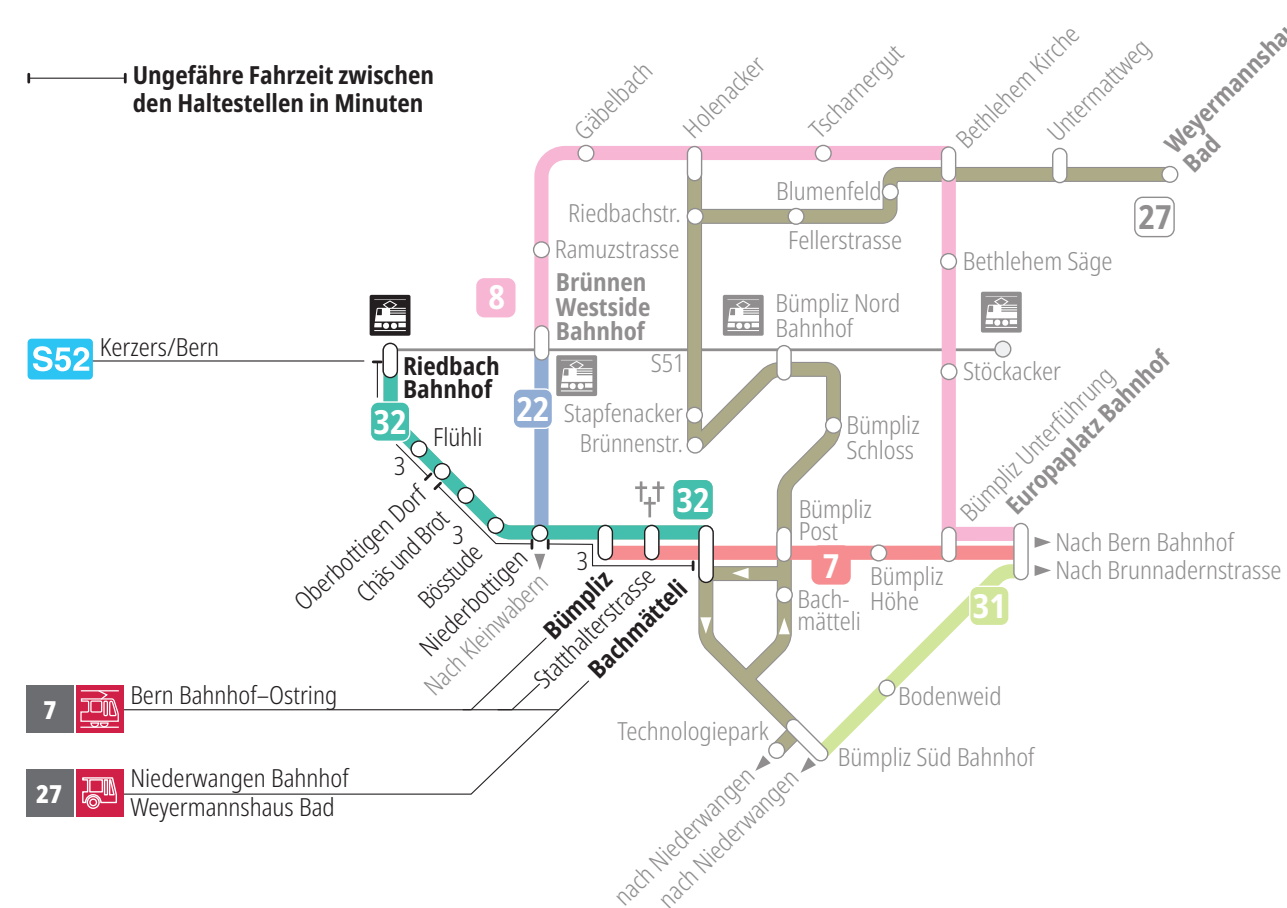

Linie 32

Riedbach Bahnhof – Bümpliz Bachmätteli
Bümpliz Bachmätteli – Riedbach Bahnhof

Abfahrten ab Riedbach Bahnhof ►►► Bachmätteli

Gültig vom 14.12.2025 bis 12.12.2026

	Montag–Freitag	Samstag	Sonntag*
5h	48		
6h	18 48	49	
7h	18 48	19 49	
8h	18 48	19 49	18 48
9h	18 48	18 48	18 48
10h	18 48	18 48	18 48
11h	18 48	18 48	18 48
12h	18 48	18 48	18 48
13h	18 48	18 48	18 48
14h	18 48	18 48	18 48
15h	18 48	18 48	18 48
16h	18 48	18 48	18 48
17h	18 48	18 48	18 48
18h	18 48	18 48	18 48
19h	18 48	18 48	18 48
20h	18 48	18 48	18 48
21h	18 52	18 52	18 52
22h	22 52	22 52	22 52
23h	22 52	22 52	22
0h	22 ^F	22	

Alles Niederflerbusse (ohne Gewähr) &

Für Anschlüsse und Einhaltung der Abfahrtszeiten besteht keine Gewähr.

*Als Sonntage gelten zusätzlich:

25.12., 26.12., 01.01., 02.01., 03.04., 06.04., 14.05., 25.05., 01.08.

Zeichenerklärung:

F=Freitag

Aktuelle Infos zur Haltestelle und Verkehrsmeldungen
QR-Code scannen und Ihre nächsten Abfahrten in Echtzeit sehen

» öV Plus App: Fahrplan und Tickets schweizweit

Infos zur Mobilität in Stadt und Region Bern