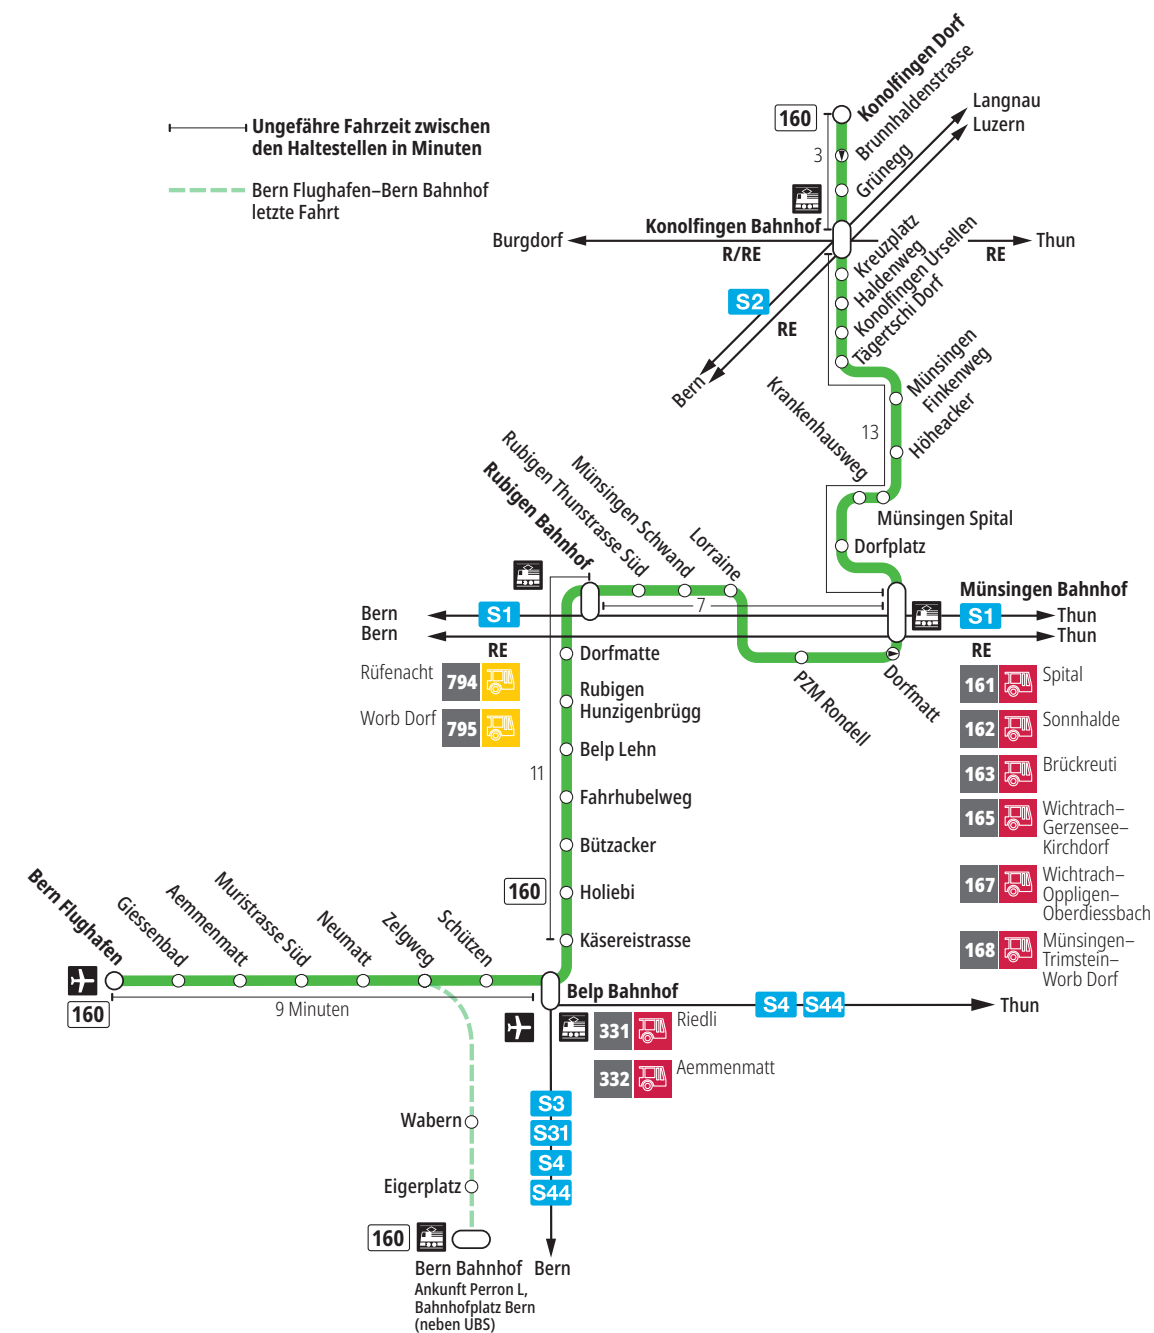

Linie 160

Bern Flughafen – Belp – Rubigen – Münsingen – Konolfingen Dorf
Konolfingen Dorf – Münsingen – Rubigen – Belp – Bern Flughafen

BERNMOBIL
ZUSAMMEN UNTERWEGS

Abfahrten ab Konolfingen Bahnhof ►►► Konolfingen Dorf

Gültig vom 14.12.2025 bis 12.12.2026

	Montag–Freitag	Samstag	Sonntag*
5h	56	56	
6h	23 56	56	56
7h	23 56	56	56
8h	23 56	56	56
9h	23 56	56	56
10h	23 56	56	56
11h	23 56	56	56
12h	23 56	56	56
13h	28 56	56	56
14h	28 56	56	56
15h	28 56	56	56
16h	28 56	56	56
17h	28 56	56	56
18h	28 56	56	56
19h	28 56	56	56
20h	56	56	56
21h	56	56	56
22h			
23h			
0h			

Alles Niederflerbusse (ohne Gewähr) &

Für Anschlüsse und Einhaltung der Abfahrtszeiten besteht keine Gewähr.

*Als Sonntage gelten zusätzlich:

25.12., 26.12., 01.01., 02.01., 03.04., 06.04., 14.05., 25.05., 01.08.

Aktuelle Infos zur Haltestelle und Verkehrsmeldungen
QR-Code scannen und Ihre nächsten Abfahrten in Echtzeit sehen

» öV Plus App: Fahrplan und Tickets schweizweit

Infos zur Mobilität in Stadt und Region Bern