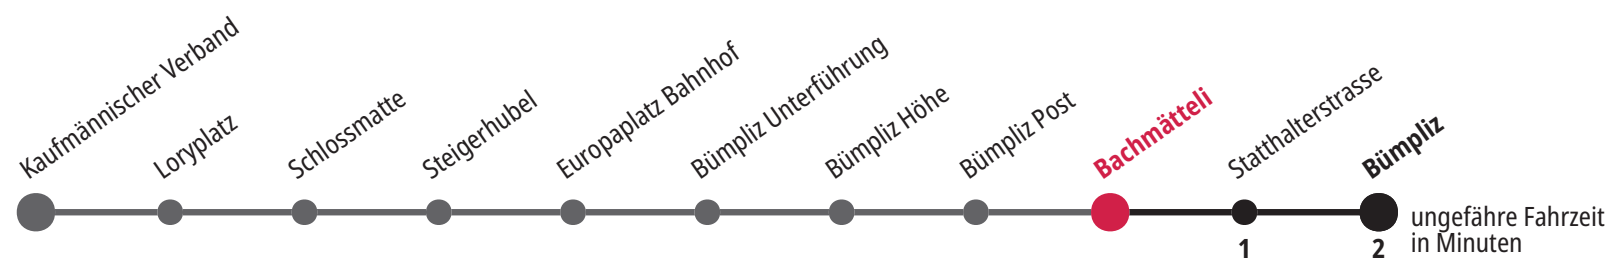

Bachmätteli ▶▶▶ Bümpliz

Gültig vom 07.04.2026 - 17.04.2026

*Als Sonntage gelten zusätzlich: 25.12., 26.12., 01.01., 02.01., 03.04., 06.04., 14.05., 25.05., 01.08.

	Montag–Freitag										Samstag					Sonntag*									
5_h	25	43	51								22	34	44	54	22	46	5_h								
6_h	02	05	17	23_M	24_F	27	37	47	55		00	05	17	27	37	47	57	01	05	29	44	59	6_h		
7_h	02	07	10	18	25	33	40	48	55		07	17	27	31	37	42	47	55	14	29	44	59	7_h		
8_h	03	10	18	25	33	41	49	56			03	10	18	25	33	40	48	55	14	23	29	44	54	59	8_h
9_h	03	11	18	26	33	41	48	56			03	10	18	25	33	41	48	56	12	22	32	42	52	9_h	
10_h	03	11	18	26	33	41	48	56			03	11	18	26	33	41	48	56	02	12	22	32	42	52	10_h
11_h	03	11	18	26	33	41	48	56			03	11	18	26	33	41	48	56	02	12	22	32	42	52	11_h
12_h	03	11	18	26	33	41	48	56			03	11	18	26	33	41	48	56	02	13	23	33	43	53	12_h
13_h	03	11	19	26	34	41	49	56			03	11	18	26	33	41	48	56	03	13	23	33	43	53	13_h
14_h	04	11	19	26	34	41	49	56			03	11	18	26	33	41	48	56	03	13	23	33	43	53	14_h
15_h	04	11	19	26	34	41	49	56			03	11	18	26	33	41	48	56	03	13	23	33	43	53	15_h
16_h	04	12	19	27	34	41	49	56			03	11	18	26	33	41	48	56	03	13	23	33	43	53	16_h
17_h	04	11	19	26	34	41	49	56			03	11	18	26	33	41	48	56	03	13	23	33	43	53	17_h
18_h	04	11	19	26	34	41	49	56			03	13	23	33	43	53	03	13	23	33	43	53	18_h		
19_h	04	11	19	26	34	43	53				03	13	23	33	43	53	03	13	22	32	42	52	19_h		
20_h	03	13	23	33	43	53					03	13	23	33	43	53	02	12	22	32	42	52	20_h		
21_h	03	13	23	33	45						03	13	23	33	45	02	12	22	32	44	59	21_h			
22_h	00	15	29	44	59						00	15	30	45	14	29	44	59	22_h						
23_h	14	29	44	59							00	15	30	45	14	29	44	59	23_h						
0_h	14	29_F	32_M	44_F	59_F						00	15	30	45	14	32	0_h								
1_h	14_F										00	15					1_h								

F Freitag M Montag – Donnerstag

Für Anschlüsse und Einhaltung der Abfahrtszeiten besteht keine Gewähr.

Infos zur Mobilität in der Stadt und Region Bern

Kundendienst-Hotline: 031 321 88 44
Webseite: bernmobil.ch

Persönliche Beratung und Verkauf:
BERNMOBIL Info & Tickets, Bubenbergplatz 5, Bern

Aktuelle Infos zur Haltestelle und Verkehrsmeldungen

QR-Code scannen und Ihre nächsten Abfahrten in Echtzeit sehen
öV Plus App: Fahrplan und Tickets schweizweit