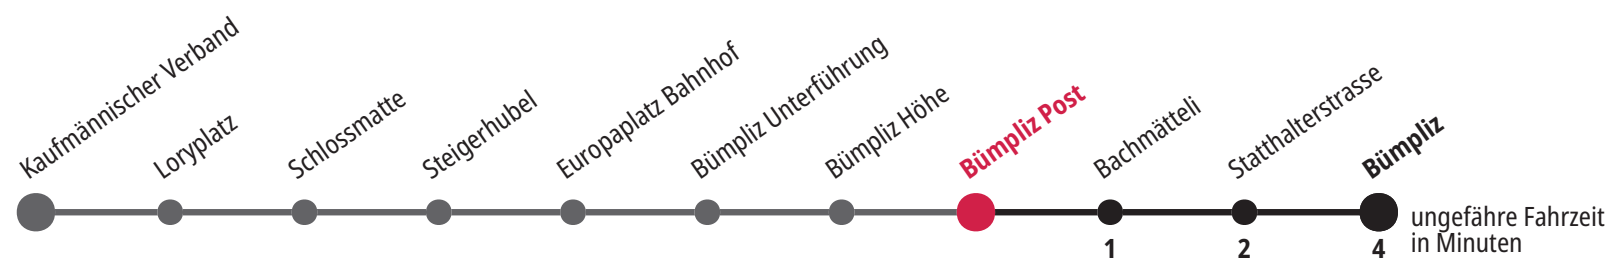

Bümpliz Post ▶▶▶ Bümpliz

Gültig vom 07.04.2026 - 17.04.2026

*Als Sonntage gelten zusätzlich: 25.12., 26.12., 01.01., 02.01., 03.04., 06.04., 14.05., 25.05., 01.08.

	Montag–Freitag										Samstag					Sonntag*									
5_h	24	42	50								21	33	43	53	59	21	45				5_h				
6_h	01	04	16	22_M	23_F	26	36	46	54		04	16	26	36	46	56	00	04	28	43	58	6_h			
7_h	01	06	09	17	24	32	39	47	54		06	16	26	30	36	41	46	54	13	28	43	58	7_h		
8_h	02	09	17	24	32	39	47	55			01	09	16	24	31	39	46	54	13	22	28	43	53	58	8_h
9_h	02	09	17	24	32	39	47	54			01	09	16	24	32	39	47	54	11	21	31	41	51	9_h	
10_h	02	09	17	24	32	39	47	54			02	09	17	24	32	39	47	54	01	11	21	31	41	51	10_h
11_h	02	09	17	24	32	39	47	54			02	09	17	24	32	39	47	54	01	11	21	31	41	51	11_h
12_h	02	09	17	24	32	39	47	54			02	09	17	24	32	39	47	54	01	11	21	31	41	51	12_h
13_h	02	10	17	25	32	40	47	55			02	09	17	24	32	39	47	54	01	11	21	31	41	51	13_h
14_h	02	10	17	25	32	40	47	55			02	09	17	24	32	39	47	54	01	11	21	31	41	51	14_h
15_h	02	10	17	25	32	40	47	55			02	09	17	24	32	39	47	54	01	11	21	31	41	51	15_h
16_h	03	10	18	25	33	40	48	55			02	09	17	24	32	39	47	54	01	11	21	31	41	51	16_h
17_h	03	10	18	25	33	40	48	55			02	09	17	24	32	39	47	54	01	11	21	31	41	51	17_h
18_h	03	10	18	25	33	40	48	54			02	11	21	31	41	51	01	11	21	31	41	51	18_h		
19_h	02	09	17	24	32	42	52				01	11	21	31	41	51	01	11	21	31	41	51	19_h		
20_h	02	11	21	31	41	51					01	11	21	31	41	51	01	11	21	31	41	51	20_h		
21_h	01	11	21	31	43	58					01	11	21	31	43	58	01	11	21	31	43	58	21_h		
22_h	13	28	43	58							13	28	43	58	13	28	43	58	22_h						
23_h	13	28	43	58							13	28	43	58	13	28	43	58	23_h						
0_h	13	28_F	30_M	43_F	58_F						13	28	43	58	13	30					0_h				
1_h	13_F										13												1_h		

F Freitag M Montag – Donnerstag

Für Anschlüsse und Einhaltung der Abfahrtszeiten besteht keine Gewähr.

Infos zur Mobilität in der Stadt und Region Bern

Kundendienst-Hotline: 031 321 88 44
Webseite: bernmobil.ch

Persönliche Beratung und Verkauf:
BERNMOBIL Info & Tickets, Bubenbergplatz 5, Bern

Aktuelle Infos zur Haltestelle und Verkehrsmeldungen

QR-Code scannen und Ihre nächsten Abfahrten in Echtzeit sehen
öV Plus App: Fahrplan und Tickets schweizweit