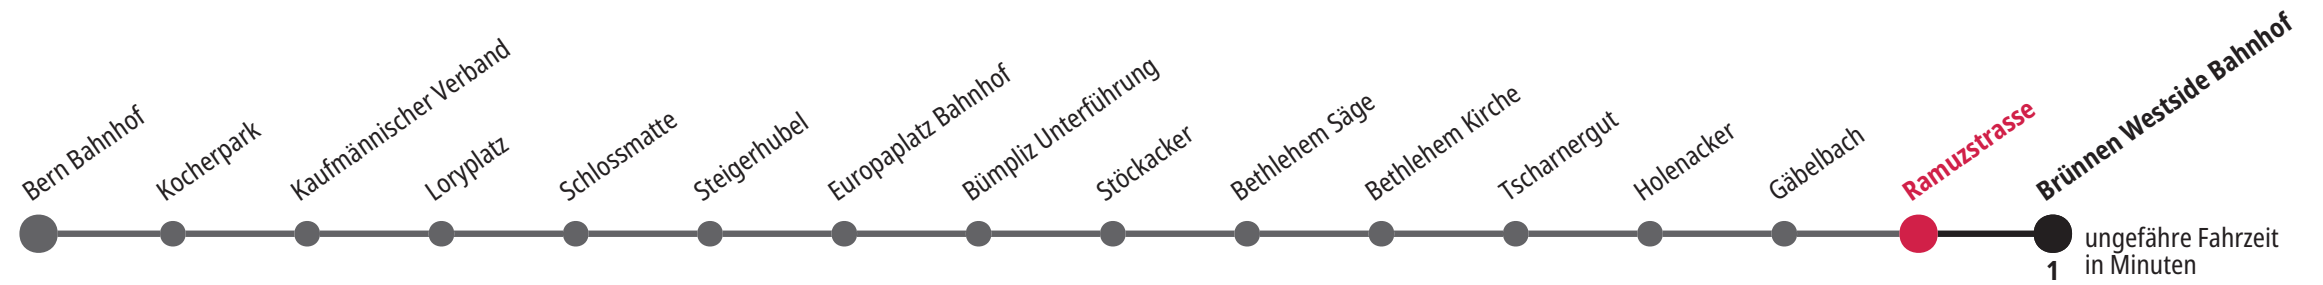

Ramuzstrasse ▶▶▶ Brünnen Westside Bahnhof

Gültig vom 07.04.2026 - 17.04.2026

*Als Sonntage gelten zusätzlich: 25.12., 26.12., 01.01., 02.01., 03.04., 06.04., 14.05., 25.05., 01.08.

	Montag–Freitag									Samstag					Sonntag*								
5 _h	27	33	43	54						22	33	44	54	22	46					5 _h			
6 _h	05	09	14	21	30	37	41	51	59	01	07	19	29	39	49	59	01	07	31	46	57	6 _h	
7 _h	06	14	22	29	37	44	52	59	09	19	26	29	39	45	49	58	01	16	31	46	7 _h		
8 _h	07	14	22	29	37	44	52	59	06	13	21	29	36	44	51	59	01	16	31	46	56	8 _h	
9 _h	07	14	22	29	37	44	52	59	06	14	21	29	36	44	51	59	01	14	24	34	44	54	9 _h
10 _h	07	14	22	29	37	44	52	59	06	14	21	29	37	44	52	59	04	14	24	34	44	54	10 _h
11 _h	07	14	22	29	37	44	52	59	07	14	22	29	37	44	52	59	04	14	24	34	44	55	11 _h
12 _h	07	14	22	29	37	44	52	59	07	14	22	29	37	44	52	59	05	15	25	35	45	55	12 _h
13 _h	07	14	22	29	37	44	52	59	07	14	22	29	37	44	52	59	05	15	25	35	45	55	13 _h
14 _h	07	14	22	29	37	44	52	59	07	14	22	29	37	44	52	59	05	15	25	35	45	55	14 _h
15 _h	07	14	22	29	37	44	52	57	07	14	22	29	37	44	52	59	05	15	25	35	45	55	15 _h
16 _h	00	08	15	23	30	38	45	53	07	14	22	29	37	44	52	59	05	15	25	35	45	55	16 _h
17 _h	00	08	15	23	30	38	45	53	07	14	22	29	37	44	52	59	05	15	25	35	45	55	17 _h
18 _h	00	08	15	23	30	38	45	53	59	07	15	25	35	45	55	05	15	25	35	45	55	18 _h	
19 _h	07	14	22	29	37	45	55	05	15	25	35	45	55	05	15	25	35	45	55	19 _h			
20 _h	05	15	25	35	45	55	05	15	25	35	45	55	05	15	25	35	45	55	20 _h				
21 _h	05	15	25	35	47	05	15	25	35	47	05	15	25	35	47	05	15	25	35	47	21 _h		
22 _h	02	17	32	47	02	17	32	47	02	17	32	47	02	17	32	47	02	17	32	47	22 _h		
23 _h	02	17	32	47	02	17	32	47	02	17	32	47	02	17	32	47	02	17	32	47	23 _h		
0 _h	02	17	32 _F	34 _M	47 _F	02	17	32	47	02	17	32	47	02	17	34	02	17	34	0 _h			
1 _h	02 _F	16 _F				02	17												1 _h				

Aktuelle Infos zur Haltestelle und Verkehrsmeldungen

QR-Code scannen und Ihre nächsten Abfahrten in Echtzeit sehen
 ➤ öV Plus App: Fahrplan und Tickets schweizweit